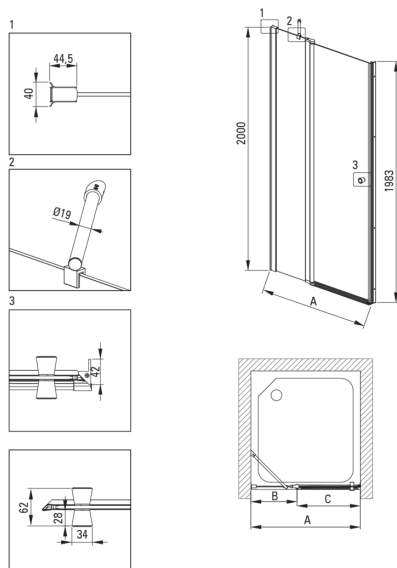

KERRIA PLUS

Puerta de la ducha

Código de producto: KTSUN45P

EAN: 5907650841548

Color: negro

Garantía [años]: 2

Puertas de ducha

Ancho [mm]	1200
Altura [mm]	2000
Grosor de vidrio [mm]	6
Acabado de vidrio	transparente
instalación	para completarse con las puertas de KTS, para completarse con KTS Walk-In
Tapa activa	Sí

Características:

- Nota: Para la instalación empotrada, es imprescindible adquirir el perfil KTS_N00X o KTS_000X adecuado.
- Perfiles que reducen la curvatura de las paredes
- Los rieles dan la estructura de rigidez
- Recubrimiento de cobertura activa
- Manijas modernas con protección de goma
- Vidrio transparente TOTALWHITE
- Una medida dedicada en la oferta es una caja fuerte dedicada para superficies limpias
- Solo los mejores materiales cuya calidad es confirmada por la investigación en el laboratorio
- Puertas reversibles que permiten la instalación de la cabina a la derecha o izquierda
- Vidrio templado seguro y duradero
- Resistencia al impacto, así como a los productos químicos y las manchas de acuerdo con PN-EN 14428+A1: 2008, confirmado por el Instituto de Cerámica y Materiales de construcción.

Model	Size [mm]	A [mm]	B [mm]	C [mm]	A+XKCO0PX02	A+KTS_X22X
KTSUX42P + KTS_X00X	800x2000	775-800	255-280	520	820-860	800-830
KTSUX41P + KTS_X00X	900x2000	875-900	355-380	520	920-960	900-930
KTSUX43P + KTS_X00X	1000x2000	975-1000	405-430	570	1020-1060	1000-1030
KTSUX44P + KTS_X00X	1100x2000	1075-1100	455-480	620	1120-1160	1100-1130
KTSUX45P + KTS_X00X	1200x2000	1175-1200	505-530	670	1220-1260	1200-1230