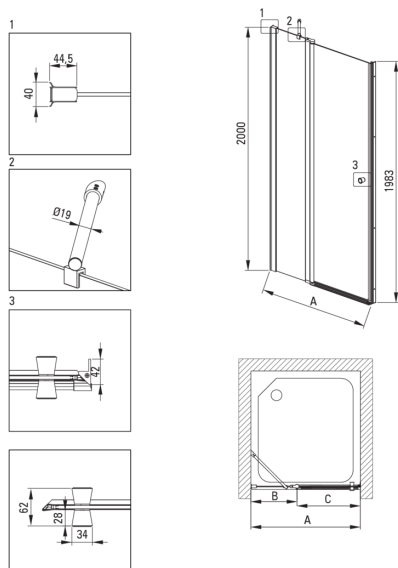

## Puerta de la ducha

Código de producto: KTSUN45P

EAN: 5907650841548

Color: negro

Garantía [años]: 2

### Puertas de ducha

Ancho [mm]	1200
Altura [mm]	2000
Grosor de vidrio [mm]	6
Acabado de vidrio	transparente
instalación	para completarse con las puertas de KTS, para completarse con KTS Walk-In
Tapa activa	Sí

### Características:

- Nota: Para la instalación empotrada, es imprescindible adquirir el perfil KTS\_N00X o KTS\_000X adecuado.
- Perfiles que reducen la curvatura de las paredes
- Los rieles dan la estructura de rigidez
- Recubrimiento de cobertura activa
- Manijas modernas con protección de goma
- Vidrio transparente TOTALWHITE
- Una medida dedicada en la oferta es una caja fuerte dedicada para superficies limpias
- Solo los mejores materiales cuya calidad es confirmada por la investigación en el laboratorio
- Puertas reversibles que permiten la instalación de la cabina a la derecha o izquierda
- Vidrio templado seguro y duradero
- Resistencia al impacto, así como a los productos químicos y las manchas de acuerdo con PN-EN 14428+A1: 2008, confirmado por el Instituto de Cerámica y Materiales de construcción.

Model	Size [mm]	A [mm]	B [mm]	C [mm]	A+XKCO0PX02	A+KTS_X22X
KTSUX42P + KTS_X00X	800x2000	775-800	255-280	520	820-860	800-830
KTSUX41P + KTS_X00X	900x2000	875-900	355-380	520	920-960	900-930
KTSUX43P + KTS_X00X	1000x2000	975-1000	405-430	570	1020-1060	1000-1030
KTSUX44P + KTS_X00X	1100x2000	1075-1100	455-480	620	1120-1160	1100-1130
KTSUX45P + KTS_X00X	1200x2000	1175-1200	505-530	670	1220-1260	1200-1230