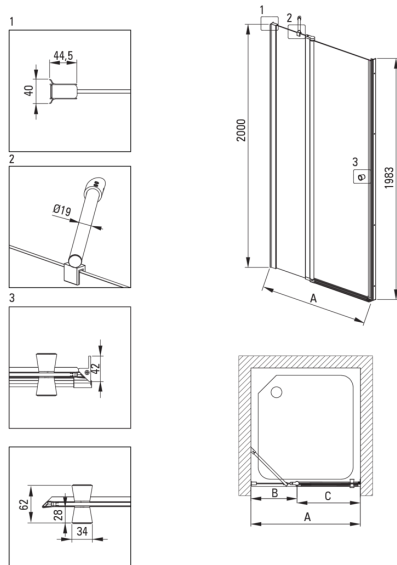

### Душеві двері

Ширина [мм]	1000
Висота [мм]	2000
товщина скла	6
Оздоблення скла	прозорий
монтаж	для комплектації з walk-in KTS, для комплектації з душовими дверима KTS
Покриття Active cover	Так

Model	Size [mm]	A [mm]	B [mm]	C [mm]	A+XKCOOPX02	A+KTS_X22X
KTSUX42P + KTS_X00X	800x2000	775-800	255-280	520	820-860	800-830
KTSUX41P + KTS_X00X	900x2000	875-900	355-380	520	920-960	900-930
KTSUX43P + KTS_X00X	1000x2000	975-1000	405-430	570	1020-1060	1000-1030
KTSUX44P + KTS_X00X	1100x2000	1075-1100	455-480	620	1120-1160	1100-1130
KTSUX45P + KTS_X00X	1200x2000	1175-1200	505-530	670	1220-1260	1200-1230