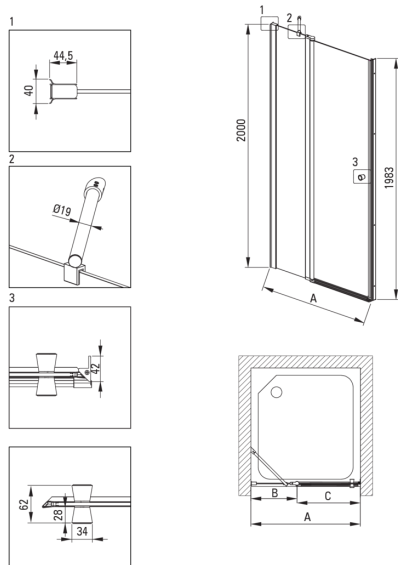

Код продукту: KTSUN43P

EAN: 5907650819974

Колір: negro

Гарантія: 2

Душеві двері

Ширина [мм]	1000
Висота [мм]	2000
товщина скла	6
Оздоблення скла	прозорий
монтаж	для комплектації з walk-in KTS, для комплектації з душовими дверима KTS
Покриття Active cover	Так

Відмінна риса:

- Увага! При монтажі в ниші обов'язково докупити відповідний профіль KTS_N00X або KTS_000X
- Покриття Active Cover
- Прозоре скло TOTALWHITE
- Профілі для вирівнювання кривизни стін
- Маскування монтажного обладнання
- Можливість установки kabini без піддону безпосередньо на плитку
- Пропонуємо спеціальний засіб, безпечний для очищуваних поверхонь
- Можливість використання спеціального препарату Active Cover
- Реверсивні двері для установки kabini на праву або ліву сторону
- Система профілів дозволяє компенсувати кривизну стін
- Гідрофобне покриття Active Cover, що полегшує стікання води по склу
- Безпечне і міцне загартоване скло
- Тільки найкращі матеріали, якість яких ми підтверджуємо дослідженнями в лабораторії
- Точне закриття дверей за допомогою підйомних петель
- Рейлінги надають конструкції жорсткість
- Ударостійкість і стійкість до хімічних речовин і плям відповідно до стандарту PN-EN 14428 + A1: 2008, підтверджена дослідженнями Інституту кераміки і будівельних матеріалів.

Model	Size [mm]	A [mm]	B [mm]	C [mm]	A+XKCOOPX02	A+KTS_X22X
KTSUX42P + KTS_X00X	800x2000	775-800	255-280	520	820-860	800-830
KTSUX41P + KTS_X00X	900x2000	875-900	355-380	520	920-960	900-930
KTSUX43P + KTS_X00X	1000x2000	975-1000	405-430	570	1020-1060	1000-1030
KTSUX44P + KTS_X00X	1100x2000	1075-1100	455-480	620	1120-1160	1100-1130
KTSUX45P + KTS_X00X	1200x2000	1175-1200	505-530	670	1220-1260	1200-1230