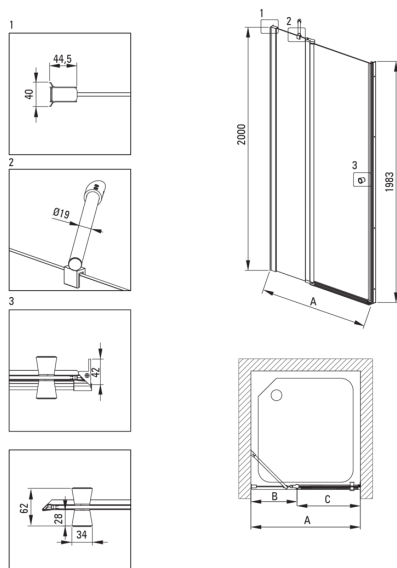

### Uși de duș

Lățime [mm]	1000
Înălțime [mm]	2000
Grosime sticlă [mm]	6
Finisaj sticlă	transparent
instalare	pentru a fi completat cu peretele de duș KTS, pentru a fi completat cu uși KTS
Active cover	Da

### Caracteristici:

- Strat anti calcar
- Sticlă transparentă tip Total White
- Profilele nivelează curbura pereților
- Mascarea elementelor de montaj
- Posibilitate de instalare a cabinei fără cădiță de duș, direct pe gresie
- Agent de curățare special, sigur pentru suprafețele curățate
- Special pentru suprafețe Active Cover
- Ușă reversibilă care permite instalarea cabinei pe partea dreaptă sau pe partea stângă
- Sistemul de profile face posibilă reducerea curburii pereților.
- Înneliș hidrofob Active-Cover care ajută apa să se prelingă pe sticlă
- Sticlă securizată sigură și rezistentă
- Doar cele mai bune materiale, a căror calitate a fost certificată prin teste de laborator
- Închidere precisă a ușii datorită balamalelor de susținere
- Rezistență la impact, substanțe chimice și pete conform standardului PN-EN 14428+A1:2008, certificată prin teste făcute de Institutul de Materiale de Construcții și Ceramică

Model	Size [mm]	A [mm]	B [mm]	C [mm]	A+XKC00PX02	A+KTS_X2ZX
KTSUX42P + KTS_X00X	800x2000	775-800	255-280	520	820-860	800-830
KTSUX41P + KTS_X00X	900x2000	875-900	355-380	520	920-960	900-930
KTSUX43P + KTS_X00X	1000x2000	975-1000	405-430	570	1020-1060	1000-1030
KTSUX44P + KTS_X00X	1100x2000	1075-1100	455-480	620	1120-1160	1100-1130
KTSUX45P + KTS_X00X	1200x2000	1175-1200	505-530	670	1220-1260	1200-1230