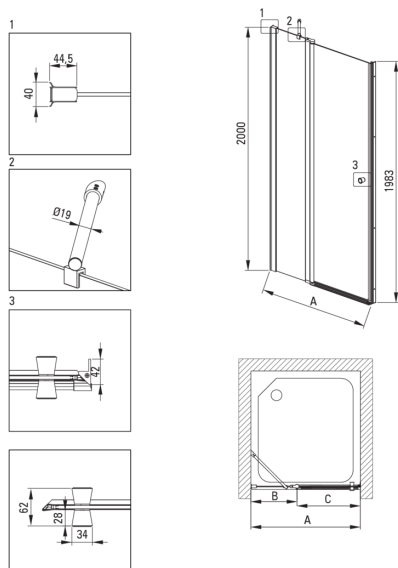

Codul produsului: KTSUN43P

EAN: 5907650819974

Culoarea: nero

Garanție [ani]: 2

Uși de duș

Lățime [mm]	1000
Înălțime [mm]	2000
Grosime sticlă [mm]	6
Finisaj sticlă	transparent
instalare	pentru a fi completat cu peretele de duș KTS, pentru a fi completat cu uși KTS
Active cover	Da

Caracteristici:

- Strat anti calcar
- Sticlă transparentă tip Total White
- Profilele nivelează curbura pereților
- Mascarea elementelor de montaj
- Posibilitate de instalare a cabinei fără cădiță de duș, direct pe gresie
- Agent de curățare special, sigur pentru suprafețele curățate
- Special pentru suprafețe Active Cover
- Ușă reversibilă care permite instalarea cabinei pe partea dreaptă sau pe partea stângă
- Sistemul de profile face posibilă reducerea curburii pereților.
- Îneliș hidrofob Active-Cover care ajută apa să se prelingă pe sticlă
- Sticlă securizată sigură și rezistentă
- Doar cele mai bune materiale, a căror calitate a fost certificată prin teste de laborator
- Închidere precisă a ușii datorită balamalelor de susținere
- Rezistență la impact, substanțe chimice și pete conform standardului PN-EN 14428+A1:2008, certificată prin teste făcute de Institutul de Materiale de Construcții și Ceramică

Model	Size [mm]	A [mm]	B [mm]	C [mm]	A+XKCOOPX02	A+KTS_X22X
KTSUX42P + KTS_X00X	800x2000	775-800	255-280	520	820-860	800-830
KTSUX41P + KTS_X00X	900x2000	875-900	355-380	520	920-960	900-930
KTSUX43P + KTS_X00X	1000x2000	975-1000	405-430	570	1020-1060	1000-1030
KTSUX44P + KTS_X00X	1100x2000	1075-1100	455-480	620	1120-1160	1100-1130
KTSUX45P + KTS_X00X	1200x2000	1175-1200	505-530	670	1220-1260	1200-1230