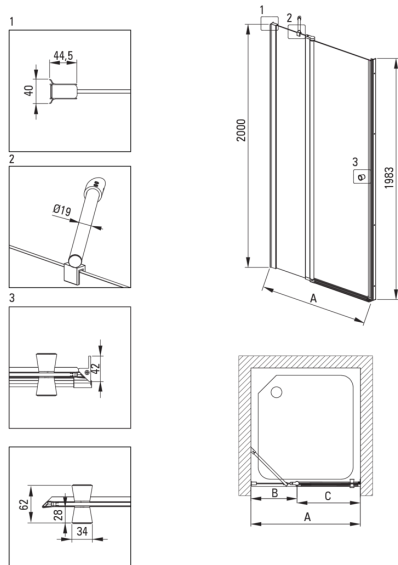

Szerokość [mm]	1000
Wysokość [mm]	2000
Grubość szkła hartowanego [mm]	6
Wykończenie szkła	transparentne
montaż	do kompletowania z walk-in KTS, do kompletowania z drzwiami prysznicowymi KTS
Powłoka Active Cover	Tak

Model	Size [mm]	A [mm]	B [mm]	C [mm]	A+XKCO0PX02	A+KTS_X22X
KTSUX42P + KTS_X00X	800x2000	775-800	255-280	520	820-860	800-830
KTSUX41P + KTS_X00X	900x2000	875-900	355-380	520	920-960	900-930
KTSUX43P + KTS_X00X	1000x2000	975-1000	405-430	570	1020-1060	1000-1030
KTSUX44P + KTS_X00X	1100x2000	1075-1100	455-480	620	1120-1160	1100-1130
KTSUX45P + KTS_X00X	1200x2000	1175-1200	505-530	670	1220-1260	1200-1230