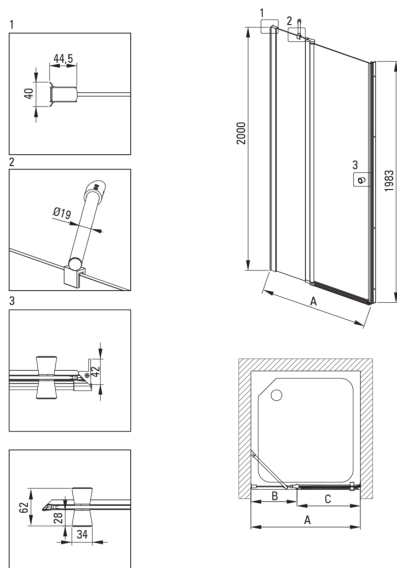

KERRIA PLUS

Porta della doccia

Codice prodotto: KTSUN43P

EAN: 5907650819974

Colore: nero

Garanzia [anni]: 2

Porte per doccia

Larghezza [mm]	1000
Altezza [mm]	2000
Spessore del vetro [mm]	6
Finitura in vetro	trasparente
installazione	da completare con porte KTS walk-in, da completare con porte KTS
Rivestimento attivo	Sì

Caratteristiche:

- Rivestimento degli elementi di montaggio
- Possibilità di installare la cabina senza piatto doccia, direttamente sulle piastrelle
- Detergente dedicato, sicuro per le superfici pulite
- Dedicato alle superfici Active Cover
- Porta reversibile che permette di montare la cabina a destra o a sinistra
- Il sistema di profili permette di ridurre la curvatura delle pareti
- Rivestimento idrofobico Active-Cover che facilita il deflusso dell'acqua dal vetro
- Vetro temperato sicuro e resistente
- Solo i migliori materiali, la cui qualità è stata confermata da test di laboratorio
- Chiusura precisa della porta grazie alle cerniere di sollevamento
- Resistenza agli urti, agli agenti chimici e alle macchie in conformità alla norma PN-EN 14428+A1:2008, confermata dai test dell'Istituto della Ceramica e dei Materiali da Costruzione

Model	Size [mm]	A [mm]	B [mm]	C [mm]	A+XKCOOPX02	A+KTS_X22X
KTSUX42P + KTS_X00X	800x2000	775-800	255-280	520	820-860	800-830
KTSUX41P + KTS_X00X	900x2000	875-900	355-380	520	920-960	900-930
KTSUX43P + KTS_X00X	1000x2000	975-1000	405-430	570	1020-1060	1000-1030
KTSUX44P + KTS_X00X	1100x2000	1075-1100	455-480	620	1120-1160	1100-1130
KTSUX45P + KTS_X00X	1200x2000	1175-1200	505-530	670	1220-1260	1200-1230