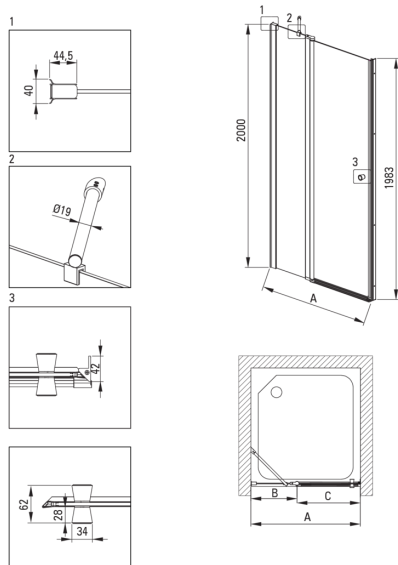

### Zuhanyajtó

Szélesség [mm]	1000
Magasság [mm]	2000
Az edzett üveg vastagsága [mm]	6
Üveg kivitelezése	átlátszó
Szerelés	KTS walk-in falak összeállításához, Készre építhető KTS ajtókkal
Aktív bevonat	Igen

### Kiemelések:

- Megjegyzés: Süllyesztett beépítéshez feltétlenül meg kell vásárolni a megfelelő KTS\_N00X vagy KTS\_000X profilt.
- Active Cover bevonat
- TOTALWHITE átlátszó üveg
- A profilrendszer lehetővé teszi a beszerelést egyenetlen falakra is
- Szerelési elemek burkolata
- Lehetőség a kabin zuhanytálca nélküli felszerelésére, közvetlenül a csempére
- Dedikált tisztítószer, a felületek biztonságos tisztítására
- Az Active Cover felületekhez ajánlott
- Megfordítható ajtó, amely jobb vagy bal oldalra szerelhető
- A profilrendszer lehetővé teszi a beszerelést egyenetlen falakra is
- Hidrofób Active-Cover bevonat, amely megkönnyíti a víz lefolyását az üvegről
- Biztonságos és tartós edzett üveg
- Csak a legjobb alapanyagokból, amelyek minőségét laboratóriumi vizsgálatok igazolták
- Pontos ajtózáras, emelő zsanérokon keresztül
- A szerkezet merevségét a sínek biztosítják.
- Ütés-, vegyszer- és foltosodás a PN-EN 14428 + A1: 2008 szabvány szerint, a Kerámia- és Építőanyag-intézet tesztjei igazolják.

Model	Size [mm]	A [mm]	B [mm]	C [mm]	A+XKCOOPX02	A+KTS_X22X
KTSUX42P + KTS_X00X	800x2000	775-800	255-280	520	820-860	800-830
KTSUX41P + KTS_X00X	900x2000	875-900	355-380	520	920-960	900-930
KTSUX43P + KTS_X00X	1000x2000	975-1000	405-430	570	1020-1060	1000-1030
KTSUX44P + KTS_X00X	1100x2000	1075-1100	455-480	620	1120-1160	1100-1130
KTSUX45P + KTS_X00X	1200x2000	1175-1200	505-530	670	1220-1260	1200-1230