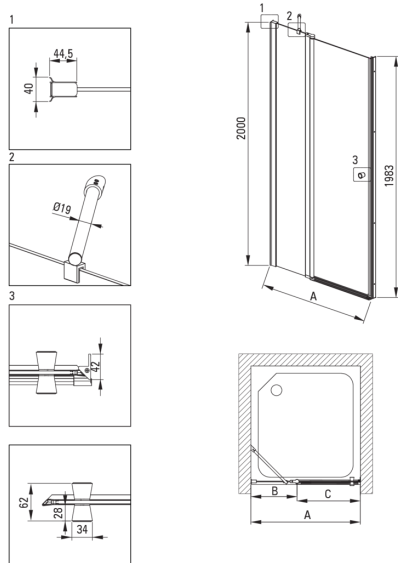

## Puerta de la ducha

Código de producto: KTSUN43P

EAN: 5907650819974

Color: negro

Garantía [años]: 2

Model	Size [mm]	A [mm]	B [mm]	C [mm]	A+XKCO0PX02	A+KTS_X22X
KTSUX42P + KTS_X00X	800x2000	775-800	255-280	520	820-860	800-830
KTSUX41P + KTS_X00X	900x2000	875-900	355-380	520	920-960	900-930
KTSUX43P + KTS_X00X	1000x2000	975-1000	405-430	570	1020-1060	1000-1030
KTSUX44P + KTS_X00X	1100x2000	1075-1100	455-480	620	1120-1160	1100-1130
KTSUX45P + KTS_X00X	1200x2000	1175-1200	505-530	670	1220-1260	1200-1230

### Puertas de ducha

Ancho [mm]	1000
Altura [mm]	2000
Grosor de vidrio [mm]	6
Acabado de vidrio	transparente
instalación	para completarse con KTS Walk-In, para completarse con las puertas de KTS
Tapa activa	Sí

### Características:

- Nota: Para la instalación empotrada, es imprescindible adquirir el perfil KTS\_N00X o KTS\_000X adecuado.
- Recubrimiento de cobertura activa
- Vidrio transparente TOTALWHITE
- Perfiles que reducen la curvatura de las paredes
- Elementos de montaje enmascarado
- Es posible instalar una cabina sin una bandeja de ducha, directamente en los mosaicos.
- Una medida dedicada en la oferta es una caja fuerte dedicada para superficies limpias
- Posibilidad de usar una cubierta activa dedicada
- Puertas reversibles que permiten la instalación de la cabina a la derecha o izquierda
- El sistema de perfil le permite reducir la curvatura de las paredes
- Cubierta activa recubrimiento hidrofóbico que facilita el flujo de agua por el vaso
- Vidrio templado seguro y duradero
- Solo los mejores materiales cuya calidad es confirmada por la investigación en el laboratorio
- Preciso cerrar la puerta gracias a levantar bisagras
- Los rieles dan la estructura de rigidez
- Resistencia al impacto, así como a los productos químicos y las manchas de acuerdo con PN-EN 14428+A1: 2008, confirmado por el Instituto de Cerámica y Materiales de construcción.