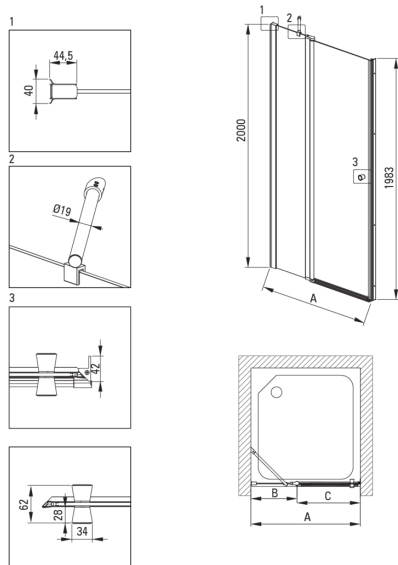

KERRIA PLUS

Puerta de la ducha

Código de producto: KTSUN43P

EAN: 5907650819974

Color: negro

Garantía [años]: 2

Puertas de ducha

Ancho [mm]	1000
Altura [mm]	2000
Grosor de vidrio [mm]	6
Acabado de vidrio	transparente
instalación	para completarse con KTS Walk-In, para completarse con las puertas de KTS
Tapa activa	Sí

Características:

- Nota: Para la instalación empotrada, es imprescindible adquirir el perfil KTS_N00X o KTS_000X adecuado.
- Recubrimiento de cobertura activa
- Vidrio transparente TOTALWHITE
- Perfiles que reducen la curvatura de las paredes
- Elementos de montaje enmascarado
- Es posible instalar una cabina sin una bandeja de ducha, directamente en los mosaicos.
- Una medida dedicada en la oferta es una caja fuerte dedicada para superficies limpias
- Posibilidad de usar una cubierta activa dedicada
- Puertas reversibles que permiten la instalación de la cabina a la derecha o izquierda
- El sistema de perfil le permite reducir la curvatura de las paredes
- Cubierta activa recubrimiento hidrofóbico que facilita el flujo de agua por el vaso
- Vidrio templado seguro y duradero
- Solo los mejores materiales cuya calidad es confirmada por la investigación en el laboratorio
- Preciso cerrar la puerta gracias a levantar bisagras
- Los rieles dan la estructura de rigidez
- Resistencia al impacto, así como a los productos químicos y las manchas de acuerdo con PN-EN 14428+A1: 2008, confirmado por el Instituto de Cerámica y Materiales de construcción.

Model	Size [mm]	A [mm]	B [mm]	C [mm]	A+XKCO0PX02	A+KTS_X22X
KTSUX42P + KTS_X00X	800x2000	775-800	255-280	520	820-860	800-830
KTSUX41P + KTS_X00X	900x2000	875-900	355-380	520	920-960	900-930
KTSUX43P + KTS_X00X	1000x2000	975-1000	405-430	570	1020-1060	1000-1030
KTSUX44P + KTS_X00X	1100x2000	1075-1100	455-480	620	1120-1160	1100-1130
KTSUX45P + KTS_X00X	1200x2000	1175-1200	505-530	670	1220-1260	1200-1230