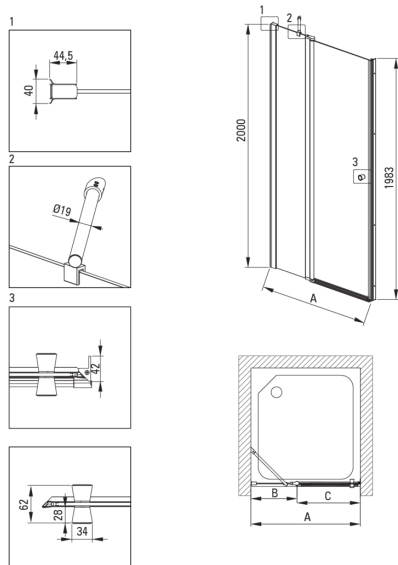

Код продукту: KTSUN42P

EAN: 5907650819943

Колір: negro

Гарантія: 2

Душеві двері

Ширина [мм]	800
Висота [мм]	2000
товщина скла	6
Оздоблення скла	прозорий
монтаж	для комплектації з душовими дверима KTS, для комплектації з walk-in KTS
Покриття Active cover	Так

Model	Size [mm]	A [mm]	B [mm]	C [mm]	A+XKCOOPX02	A+KTS_X22X
KTSUX42P + KTS_X00X	800x2000	775-800	255-280	520	820-860	800-830
KTSUX41P + KTS_X00X	900x2000	875-900	355-380	520	920-960	900-930
KTSUX43P + KTS_X00X	1000x2000	975-1000	405-430	570	1020-1060	1000-1030
KTSUX44P + KTS_X00X	1100x2000	1075-1100	455-480	620	1120-1160	1100-1130
KTSUX45P + KTS_X00X	1200x2000	1175-1200	505-530	670	1220-1260	1200-1230