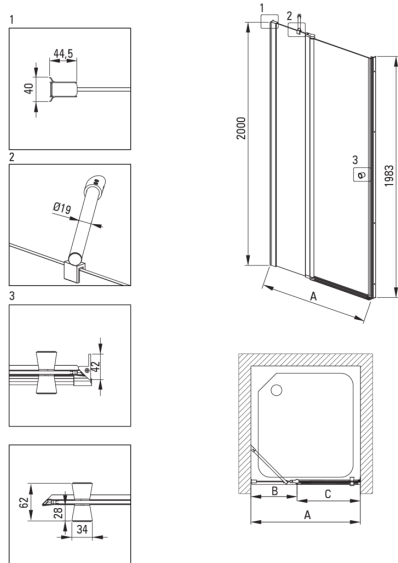

Код продукту: KTSUN42P

EAN: 5907650819943

Колір: negro

Гарантія: 2

Model	Size [mm]	A [mm]	B [mm]	C [mm]	A+XKCOOPX02	A+KTS_X22X
KTSUX42P + KTS_X00X	800x2000	775-800	255-280	520	820-860	800-830
KTSUX41P + KTS_X00X	900x2000	875-900	355-380	520	920-960	900-930
KTSUX43P + KTS_X00X	1000x2000	975-1000	405-430	570	1020-1060	1000-1030
KTSUX44P + KTS_X00X	1100x2000	1075-1100	455-480	620	1120-1160	1100-1130
KTSUX45P + KTS_X00X	1200x2000	1175-1200	505-530	670	1220-1260	1200-1230

### Душеві двері

Ширина [мм]	800
Висота [мм]	2000
товщина скла	6
Оздоблення скла	прозорий
монтаж	для комплектації з душовими дверима KTS, для комплектації з walk-in KTS
Покриття Active cover	Так