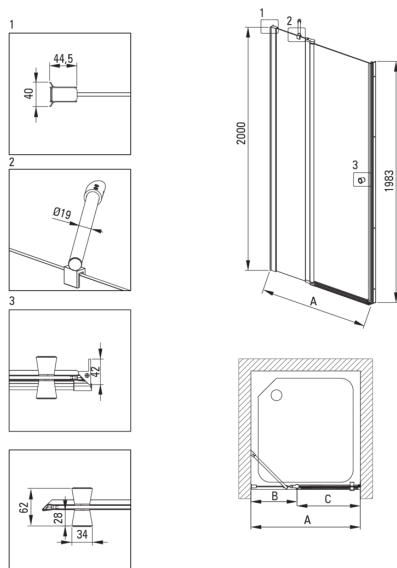

### Vrata tuš kabine

|                      |  |
|----------------------|--|
| širina [mm]          | 800  |
| višina [mm]          | 2000   |
| debelina stekla [mm] | 6  |
| steklen finiř        | transparenten                                    |
| montaža              | za montažo z vrati KTS, za montažo s KTS walk-in |
| premaz Active Cover  | Ja   |

| Model               | Size [mm] | A [mm]    | B [mm]  | C [mm] | A+XKCOOPX02 | A+KTS_X22X |
|---------------------|-----------|-----------|---------|--------|-------------|------------|
| KTSUX42P + KTS_X00X | 800x2000  | 775-800   | 255-280 | 520    | 820-860     | 800-830    |
| KTSUX41P + KTS_X00X | 900x2000  | 875-900   | 355-380 | 520    | 920-960     | 900-930    |
| KTSUX43P + KTS_X00X | 1000x2000 | 975-1000  | 405-430 | 570    | 1020-1060   | 1000-1030  |
| KTSUX44P + KTS_X00X | 1100x2000 | 1075-1100 | 455-480 | 620    | 1120-1160   | 1100-1130  |
| KTSUX45P + KTS_X00X | 1200x2000 | 1175-1200 | 505-530 | 670    | 1220-1260   | 1200-1230  |