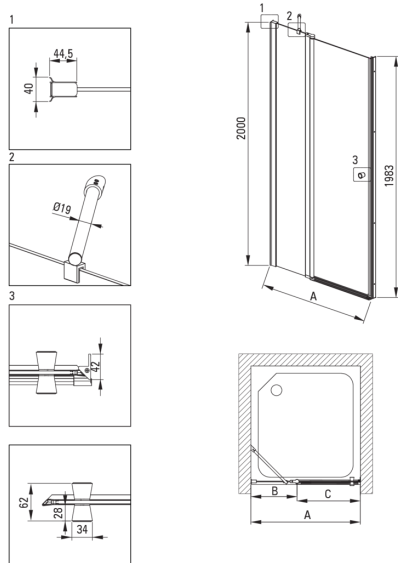

Код товара: KTSUN42P

EAN: 5907650819943

Цвет: него

Гарантия [лет]: 2

Model	Size [mm]	A [mm]	B [mm]	C [mm]	A+XKCOOPX02	A+KTS_X22X
KTSUX42P + KTS_X00X	800x2000	775-800	255-280	520	820-860	800-830
KTSUX41P + KTS_X00X	900x2000	875-900	355-380	520	920-960	900-930
KTSUX43P + KTS_X00X	1000x2000	975-1000	405-430	570	1020-1060	1000-1030
KTSUX44P + KTS_X00X	1100x2000	1075-1100	455-480	620	1120-1160	1100-1130
KTSUX45P + KTS_X00X	1200x2000	1175-1200	505-530	670	1220-1260	1200-1230

Душевые двери

Ширина [мм]	800
Высота [мм]	2000
толщина закаленного стекла	6
Отделка стекла	прозрачный
монтаж	к комплектации с душевыми дверьми KTS, для комплектации с walk-in KTS
Покрытие Active Cover	Да