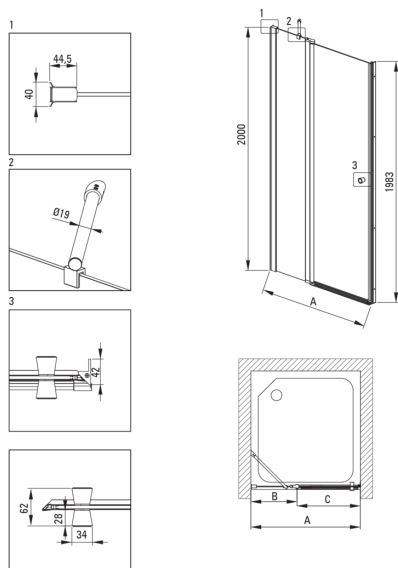

### Uși de duș

|                     |  |
|---------------------|--|
| Lățime [mm]         | 800  |
| Înălțime [mm]       | 2000   |
| Grosime sticlă [mm] | 6  |
| Finisaj sticlă      | transparent  |
| instalare           | pentru a fi completat cu uși KTS, pentru a fi completat cu peretele de duș KTS |
| Active cover        | Da   |

| Model               | Size [mm] | A [mm]    | B [mm]  | C [mm] | A+XKC00PX02 | A+KTS_X22X |
|---------------------|-----------|-----------|---------|--------|-------------|------------|
| KTSUX42P + KTS_X00X | 800x2000  | 775-800   | 255-280 | 520    | 820-860     | 800-830    |
| KTSUX41P + KTS_X00X | 900x2000  | 875-900   | 355-380 | 520    | 920-960     | 900-930    |
| KTSUX43P + KTS_X00X | 1000x2000 | 975-1000  | 405-430 | 570    | 1020-1060   | 1000-1030  |
| KTSUX44P + KTS_X00X | 1100x2000 | 1075-1100 | 455-480 | 620    | 1120-1160   | 1100-1130  |
| KTSUX45P + KTS_X00X | 1200x2000 | 1175-1200 | 505-530 | 670    | 1220-1260   | 1200-1230  |