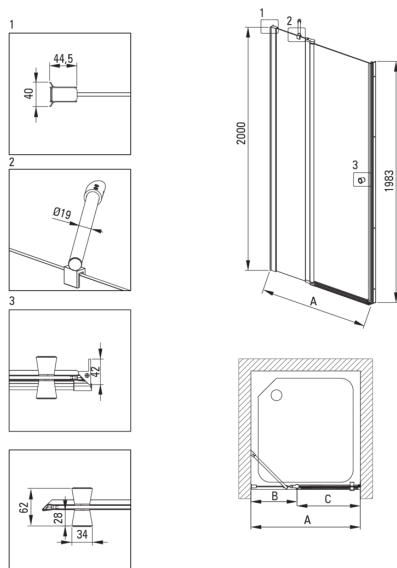

KERRIA PLUS

Ușă de duș

Codul produsului: KTSUN42P

EAN: 5907650819943

Culoarea: nero

Garanție [ani]: 2

Uși de duș

Lățime [mm]	800
Înălțime [mm]	2000
Grosime sticlă [mm]	6
Finisaj sticlă	transparent
instalare	pentru a fi completat cu uși KTS, pentru a fi completat cu peretele de duș KTS
Active cover	Da

Caracteristici:

- Strat anti calcar
- Sticlă transparentă tip Total White
- Profilele nivelează curbura pereților
- Mascarea elementelor de montaj
- Posibilitate de instalare a cabinei fără cădiță de duș, direct pe gresie
- Agent de curățare special, sigur pentru suprafețele curățate
- Special pentru suprafețe Active Cover
- Ușă reversibilă care permite instalarea cabinei pe partea dreaptă sau pe partea stângă
- Sistemul de profile face posibilă reducerea curburii pereților.
- Înveliș hidrofob Active-Cover care ajută apa să se prelingă pe sticlă
- Sticlă securizată sigură și rezistentă
- Doar cele mai bune materiale, a căror calitate a fost certificată prin teste de laborator
- Rezistență la impact, substanțe chimice și pete conform standardului PN-EN 14428+A1:2008, certificată prin teste făcute de Institutul de Materiale de Construcții și Ceramică

Model	Size [mm]	A [mm]	B [mm]	C [mm]	A+XKCOOPX02	A+KTS_X22X
KTSUX42P + KTS_X00X	800x2000	775-800	255-280	520	820-860	800-830
KTSUX41P + KTS_X00X	900x2000	875-900	355-380	520	920-960	900-930
KTSUX43P + KTS_X00X	1000x2000	975-1000	405-430	570	1020-1060	1000-1030
KTSUX44P + KTS_X00X	1100x2000	1075-1100	455-480	620	1120-1160	1100-1130
KTSUX45P + KTS_X00X	1200x2000	1175-1200	505-530	670	1220-1260	1200-1230