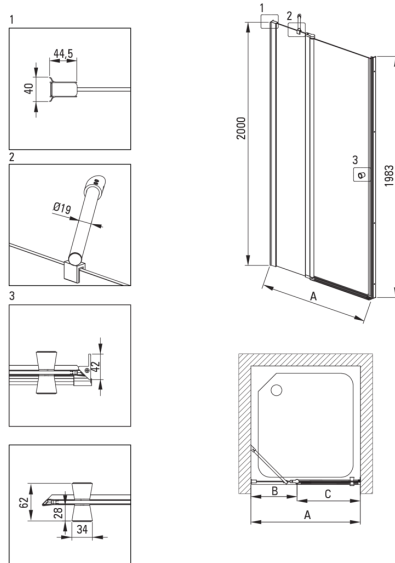

### Drzwi prysznicowe

Szerokość [mm]	800
Wysokość [mm]	2000
Grubość szkła hartowanego [mm]	6
Wykończenie szkła	transparentne
montaż	do kompletowania z drzwiami prysznicowymi KTS, do kompletowania z walk-in KTS
Powłoka Active Cover	Tak

Model	Size [mm]	A [mm]	B [mm]	C [mm]	A+XKCOOPX02	A+KTS_X22X
KTSUX42P + KTS_X00X	800x2000	775-800	255-280	520	820-860	800-830
KTSUX41P + KTS_X00X	900x2000	875-900	355-380	520	920-960	900-930
KTSUX43P + KTS_X00X	1000x2000	975-1000	405-430	570	1020-1060	1000-1030
KTSUX44P + KTS_X00X	1100x2000	1075-1100	455-480	620	1120-1160	1100-1130
KTSUX45P + KTS_X00X	1200x2000	1175-1200	505-530	670	1220-1260	1200-1230