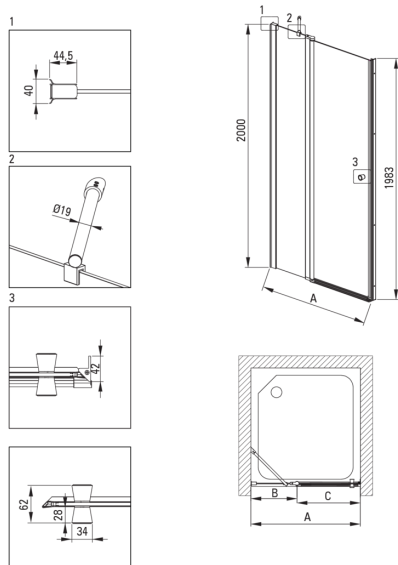

### Zuhanyajtó

Szélesség [mm]	800
Magasság [mm]	2000
Az edzett üveg vastagsága [mm]	6
Üveg kivitelezése	átlátszó
Szerelés	Készre építhető KTS ajtókkal, KTS walk-in falak összeállításához
Aktív bevonat	Igen

### Kiemelések:

- Megjegyzés: Süllyesztett beépítéshez feltétlenül meg kell vásárolni a megfelelő KTS\_N00X vagy KTS\_000X profilt.
- Active Cover bevonat
- TOTALWHITE átlátszó üveg
- A profilrendszer lehetővé teszi a beszerelést egyenetlen falakra is
- Szerelési elemek burkolata
- Lehetőség a kabin zuhanytálca nélküli felszerelésére, közvetlenül a csempére
- Dedikált tisztítószert, a felületek biztonságos tisztítására
- Az Active Cover felületekhez ajánlott
- Megfordítható ajtó, amely jobb vagy bal oldalra szerelhető
- A profilrendszer lehetővé teszi a beszerelést egyenetlen falakra is
- Hidrofób Active-Cover bevonat, amely megkönnyíti a víz lefolyását az üvegről
- Biztonságos és tartós edzett üveg
- Csak a legjobb alapanyagokból, amelyek minőségét laboratóriumi vizsgálatok igazolták
- Ütés-, vegyszer- és foltosodás a PN-EN 14428 + A1: 2008 szabvány szerint, a Kerámia- és Építőanyag-intézet tesztjei igazolják.
- A szerkezet merevségét a sínek biztosítják.

Model	Size [mm]	A [mm]	B [mm]	C [mm]	A+XKCOOPX02	A+KTS_X22X
KTSUX42P + KTS_X00X	800x2000	775-800	255-280	520	820-860	800-830
KTSUX41P + KTS_X00X	900x2000	875-900	355-380	520	920-960	900-930
KTSUX43P + KTS_X00X	1000x2000	975-1000	405-430	570	1020-1060	1000-1030
KTSUX44P + KTS_X00X	1100x2000	1075-1100	455-480	620	1120-1160	1100-1130
KTSUX45P + KTS_X00X	1200x2000	1175-1200	505-530	670	1220-1260	1200-1230