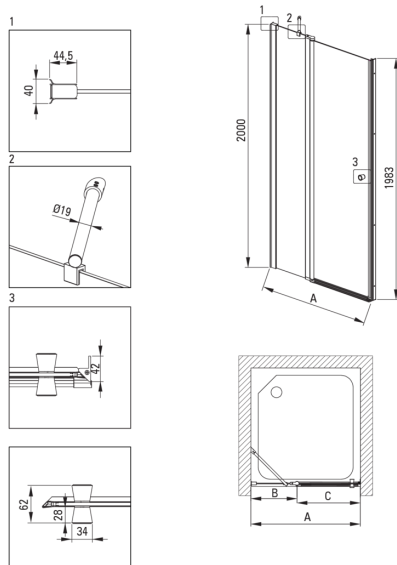

### Porte de douche

Largeur [mm]	800
Hauteur [mm]	2000
Épaisseur du verre [mm]	6
Finition verre	transparent
installation	à compléter avec les portes KTS, à compléter avec KTS walk-in
Couverture active	Oui

Model	Size [mm]	A [mm]	B [mm]	C [mm]	A+XKCO0PX02	A+KTS_X22X
KTSUX42P + KTS_X00X	800x2000	775-800	255-280	520	820-860	800-830
KTSUX41P + KTS_X00X	900x2000	875-900	355-380	520	920-960	900-930
KTSUX43P + KTS_X00X	1000x2000	975-1000	405-430	570	1020-1060	1000-1030
KTSUX44P + KTS_X00X	1100x2000	1075-1100	455-480	620	1120-1160	1100-1130
KTSUX45P + KTS_X00X	1200x2000	1175-1200	505-530	670	1220-1260	1200-1230