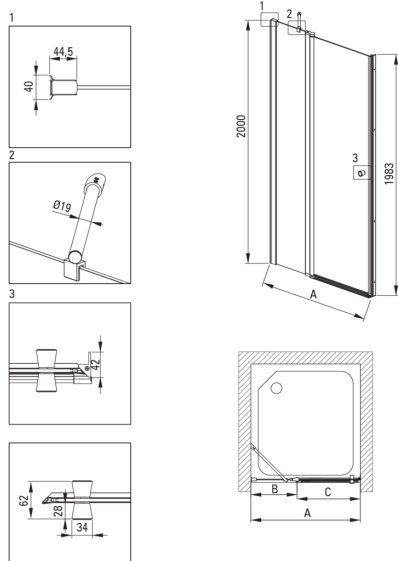

Код продукту: KTSUN41P

EAN: 5907650819967

Колір: negro

Гарантія: 2

Model	Size [mm]	A [mm]	B [mm]	C [mm]	A+XKCOOPX02	A+KTS_X22X
KTSUX42P + KTS_X00X	800x2000	775-800	255-280	520	820-860	800-830
KTSUX41P + KTS_X00X	900x2000	875-900	355-380	520	920-960	900-930
KTSUX43P + KTS_X00X	1000x2000	975-1000	405-430	570	1020-1060	1000-1030
KTSUX44P + KTS_X00X	1100x2000	1075-1100	455-480	620	1120-1160	1100-1130
KTSUX45P + KTS_X00X	1200x2000	1175-1200	505-530	670	1220-1260	1200-1230

Душеві двері

Ширина [мм]	900
Висота [мм]	2000
товщина скла	6
Оздоблення скла	прозорий
монтаж	для комплектації з душовими дверима KTS, для комплектації з walk-in KTS
Покриття Active cover	Так

Відмінна риса: