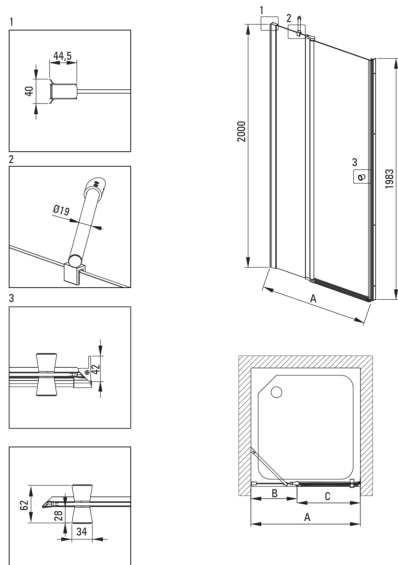

Код продукту: KTSUN41P

EAN: 5907650819967

Колір: negro

Гарантія: 2

Душеві двері

Ширина [мм]	900
Висота [мм]	2000
товщина скла	6
Оздоблення скла	прозорий
монтаж	для комплектації з душовими дверима KTS, для комплектації з walk-in KTS
Покриття Active cover	Так

Model	Size [mm]	A [mm]	B [mm]	C [mm]	A+XKC00PX02	A+KTS_X22X
KTSUX42P + KTS_X00X	800x2000	775-800	255-280	520	820-860	800-830
KTSUX41P + KTS_X00X	900x2000	875-900	355-380	520	920-960	900-930
KTSUX43P + KTS_X00X	1000x2000	975-1000	405-430	570	1020-1060	1000-1030
KTSUX44P + KTS_X00X	1100x2000	1075-1100	455-480	620	1120-1160	1100-1130
KTSUX45P + KTS_X00X	1200x2000	1175-1200	505-530	670	1220-1260	1200-1230