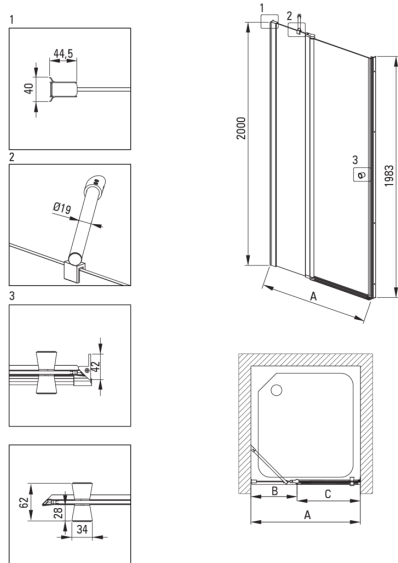

Код товара: KTSUN41P

EAN: 5907650819967

Цвет: него

Гарантия [лет]: 2

Model	Size [mm]	A [mm]	B [mm]	C [mm]	A+XKCO0PX02	A+KTS_X22X
KTSUX42P + KTS_X00X	800x2000	775-800	255-280	520	820-860	800-830
KTSUX41P + KTS_X00X	900x2000	875-900	355-380	520	920-960	900-930
KTSUX43P + KTS_X00X	1000x2000	975-1000	405-430	570	1020-1060	1000-1030
KTSUX44P + KTS_X00X	1100x2000	1075-1100	455-480	620	1120-1160	1100-1130
KTSUX45P + KTS_X00X	1200x2000	1175-1200	505-530	670	1220-1260	1200-1230

Душевые двери

Ширина [мм]	900
Высота [мм]	2000
толщина закаленного стекла	6
Отделка стекла	прозрачный
монтаж	к комплектации с душевыми дверьми KTS, для комплектации с walk-in KTS
Покрытие Active Cover	Да