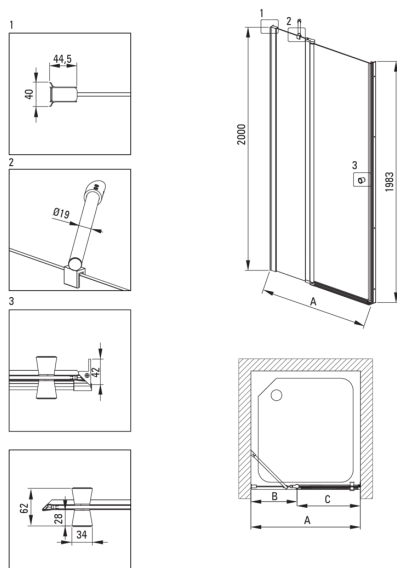

### Uși de duș

Lățime [mm]	900
Înălțime [mm]	2000
Grosime sticlă [mm]	6
Finisaj sticlă	transparent
instalare	pentru a fi completat cu uși KTS, pentru a fi completat cu peretele de duș KTS
Active cover	Da

Model	Size [mm]	A [mm]	B [mm]	C [mm]	A+XKC00PX02	A+KTS_X22X
KTSUX42P + KTS_X00X	800x2000	775-800	255-280	520	820-860	800-830
KTSUX41P + KTS_X00X	900x2000	875-900	355-380	520	920-960	900-930
KTSUX43P + KTS_X00X	1000x2000	975-1000	405-430	570	1020-1060	1000-1030
KTSUX44P + KTS_X00X	1100x2000	1075-1100	455-480	620	1120-1160	1100-1130
KTSUX45P + KTS_X00X	1200x2000	1175-1200	505-530	670	1220-1260	1200-1230