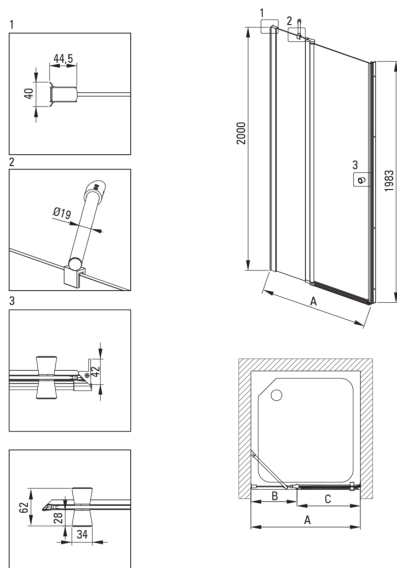

### Uși de duș

|                     |  |
|---------------------|--|
| Lățime [mm]         | 900  |
| Înălțime [mm]       | 2000   |
| Grosime sticlă [mm] | 6  |
| Finisaj sticlă      | transparent  |
| instalare           | pentru a fi completat cu uși KTS, pentru a fi completat cu peretele de duș KTS |
| Active cover        | Da   |

| Model               | Size [mm] | A [mm]    | B [mm]  | C [mm] | A+XKCOOPX02 | A+KTS_X22X |
|---------------------|-----------|-----------|---------|--------|-------------|------------|
| KTSUX42P + KTS_X00X | 800x2000  | 775-800   | 255-280 | 520    | 820-860     | 800-830    |
| KTSUX41P + KTS_X00X | 900x2000  | 875-900   | 355-380 | 520    | 920-960     | 900-930    |
| KTSUX43P + KTS_X00X | 1000x2000 | 975-1000  | 405-430 | 570    | 1020-1060   | 1000-1030  |
| KTSUX44P + KTS_X00X | 1100x2000 | 1075-1100 | 455-480 | 620    | 1120-1160   | 1100-1130  |
| KTSUX45P + KTS_X00X | 1200x2000 | 1175-1200 | 505-530 | 670    | 1220-1260   | 1200-1230  |