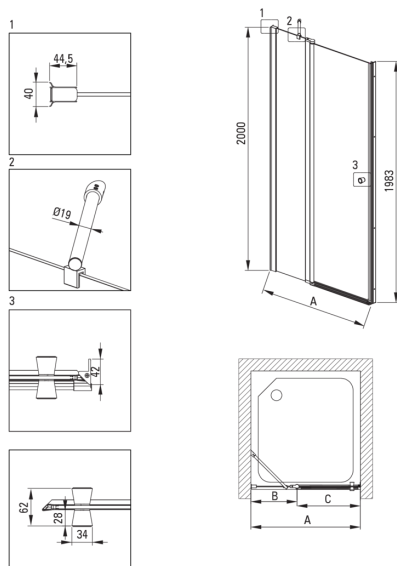

Szerokość [mm]	900
Wysokość [mm]	2000
Grubość szkła hartowanego [mm]	6
Wykończenie szkła	transparentne
montaż	do kompletowania z drzwiami prysznicowymi KTS, do kompletowania z walk-in KTS
Powłoka Active Cover	Tak

Model	Size [mm]	A [mm]	B [mm]	C [mm]	A+XKCO0PX02	A+KTS_X22X
KTSUX42P + KTS_X00X	800x2000	775-800	255-280	520	820-860	800-830
KTSUX41P + KTS_X00X	900x2000	875-900	355-380	520	920-960	900-930
KTSUX43P + KTS_X00X	1000x2000	975-1000	405-430	570	1020-1060	1000-1030
KTSUX44P + KTS_X00X	1100x2000	1075-1100	455-480	620	1120-1160	1100-1130
KTSUX45P + KTS_X00X	1200x2000	1175-1200	505-530	670	1220-1260	1200-1230