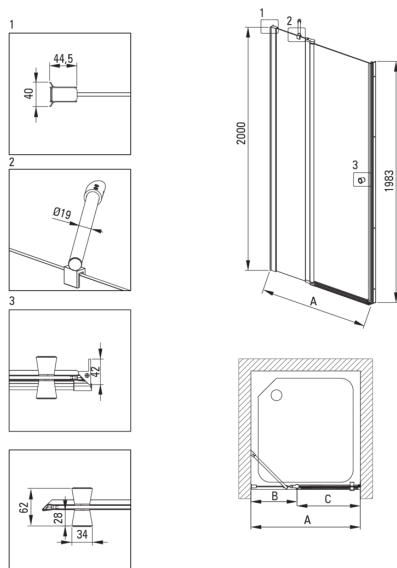

KERRIA PLUS

Porta della doccia

Codice prodotto: KTSUN41P

EAN: 5907650819967

Colore: nero

Garanzia [anni]: 2

Porte per doccia

Larghezza [mm]	900
Altezza [mm]	2000
Spessore del vetro [mm]	6
Finitura in vetro	trasparente
installazione	da completare con porte KTS, da completare con porte KTS walk-in
Rivestimento attivo	Sì

Caratteristiche:

- Rivestimento degli elementi di montaggio
- Detergente dedicato, sicuro per le superfici pulite
- Possibilità di installare la cabina senza piatto doccia, direttamente sulle piastrelle
- Dedicato alle superfici Active Cover
- Porta reversibile che permette di montare la cabina a destra o a sinistra
- Il sistema di profili permette di ridurre la curvatura delle pareti
- Rivestimento idrofobico Active-Cover che facilita il deflusso dell'acqua dal vetro
- Vetro temperato sicuro e resistente
- Solo i migliori materiali, la cui qualità è stata confermata da test di laboratorio
- Resistenza agli urti, agli agenti chimici e alle macchie in conformità alla norma PN-EN 14428+A1:2008, confermata dai test dell'Istituto della Ceramica e dei Materiali da Costruzione

Model	Size [mm]	A [mm]	B [mm]	C [mm]	A+XKCOOPX02	A+KTS_X22X
KTSUX42P + KTS_X00X	800x2000	775-800	255-280	520	820-860	800-830
KTSUX41P + KTS_X00X	900x2000	875-900	355-380	520	920-960	900-930
KTSUX43P + KTS_X00X	1000x2000	975-1000	405-430	570	1020-1060	1000-1030
KTSUX44P + KTS_X00X	1100x2000	1075-1100	455-480	620	1120-1160	1100-1130
KTSUX45P + KTS_X00X	1200x2000	1175-1200	505-530	670	1220-1260	1200-1230