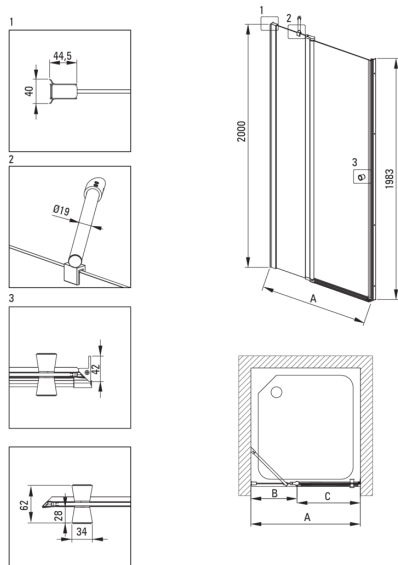

Cikkszám: KTSUN41P
EAN: 5907650819967
Szín: Nero
Garancia [év]: 2

Zuhanyajtó

Szélesség [mm]	900
Magasság [mm]	2000
Az edzett üveg vastagsága [mm]	6
Üveg kivitelezése	átlátszó
Szerelés	Készre építhető KTS ajtókkal, KTS walk-in falak összeállításához
Aktív bevonat	Igen

Kiemelések:

- Megjegyzés: Süllyesztett beépítéshez feltétlenül meg kell vásárolni a megfelelő KTS_N00X vagy KTS_000X profilt.
- Active Cover bevonat
- TOTALWHITE átlátszó üveg
- A profilrendszer lehetővé teszi a beszerelést egyenetlen falakra is
- Szerelési elemek burkolata
- Dedikált tisztítószer, a felületek biztonságos tisztítására
- Lehetőség a kabin zuhanytálca nélküli felszerelésére, közvetlenül a csempére
- Az Active Cover felületekhez ajánlott
- Megfordítható ajtó, amely jobb vagy bal oldalra szerelhető
- A profilrendszer lehetővé teszi a beszerelést egyenetlen falakra is
- Hidrofób Active-Cover bevonat, amely megkönnyíti a víz lefolyását az üvegről
- Biztonságos és tartós edzett üveg
- Csak a legjobb alapanyagokból, amelyek minőségét laboratóriumi vizsgálatok igazolták
- Ütés-, vegyszer- és foltosodás a PN-EN 14428 + A1: 2008 szabvány szerint, a Kerámia- és Építőanyag-intézet tesztjei igazolják.
- A szerkezet merevségét a sínek biztosítják.

Model	Size [mm]	A [mm]	B [mm]	C [mm]	A+XKC00PX02	A+KTS_X2ZX
KTSUX42P + KTS_X00X	800x2000	775-800	255-280	520	820-860	800-830
KTSUX41P + KTS_X00X	900x2000	875-900	355-380	520	920-960	900-930
KTSUX43P + KTS_X00X	1000x2000	975-1000	405-430	570	1020-1060	1000-1030
KTSUX44P + KTS_X00X	1100x2000	1075-1100	455-480	620	1120-1160	1100-1130
KTSUX45P + KTS_X00X	1200x2000	1175-1200	505-530	670	1220-1260	1200-1230