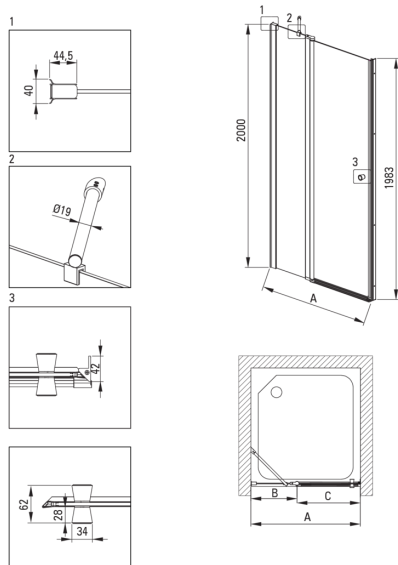

Cikkszám: KTSUN41P
EAN: 5907650819967
Szín: Nero
Garancia [év]: 2

Zuhanyajtó

| | |
|--------------------------------|--|
| Szélesség [mm] | 900 |
| Magasság [mm] | 2000 |
| Az edzett üveg vastagsága [mm] | 6 |
| Üveg kivitelezése | átlátszó |
| Szerelés | Készre építhető KTS ajtókkal, KTS walk-in falak összeállításához |
| Aktív bevonat | Igen |

Kiemelések:

- Megjegyzés: Süllyesztett beépítéshez feltétlenül meg kell vásárolni a megfelelő KTS_N00X vagy KTS_000X profilt.
- Active Cover bevonat
- TOTALWHITE átlátszó üveg
- A profilrendszer lehetővé teszi a beszerelést egyenetlen falakra is
- Szerelési elemek burkolata
- Dedikált tisztítószer, a felületek biztonságos tisztítására
- Lehetőség a kabin zuhanytálca nélküli felszerelésére, közvetlenül a csempére
- Az Active Cover felületekhez ajánlott
- Megfordítható ajtó, amely jobb vagy bal oldalra szerelhető
- A profilrendszer lehetővé teszi a beszerelést egyenetlen falakra is
- Hidrofób Active-Cover bevonat, amely megkönnyíti a víz lefolyását az üvegről
- Biztonságos és tartós edzett üveg
- Csak a legjobb alapanyagokból, amelyek minőségét laboratóriumi vizsgálatok igazolták
- Ütés-, vegyszer- és foltosodás a PN-EN 14428 + A1: 2008 szabvány szerint, a Kerámia- és Építőanyag-intézet tesztjei igazolják.
- A szerkezet merevségét a sínek biztosítják.

| Model | Size [mm] | A [mm] | B [mm] | C [mm] | A+XKCOOPX02 | A+KTS_X22X |
|---------------------|-----------|-----------|---------|--------|-------------|------------|
| KTSUX42P + KTS_X00X | 800x2000 | 775-800 | 255-280 | 520 | 820-860 | 800-830 |
| KTSUX41P + KTS_X00X | 900x2000 | 875-900 | 355-380 | 520 | 920-960 | 900-930 |
| KTSUX43P + KTS_X00X | 1000x2000 | 975-1000 | 405-430 | 570 | 1020-1060 | 1000-1030 |
| KTSUX44P + KTS_X00X | 1100x2000 | 1075-1100 | 455-480 | 620 | 1120-1160 | 1100-1130 |
| KTSUX45P + KTS_X00X | 1200x2000 | 1175-1200 | 505-530 | 670 | 1220-1260 | 1200-1230 |