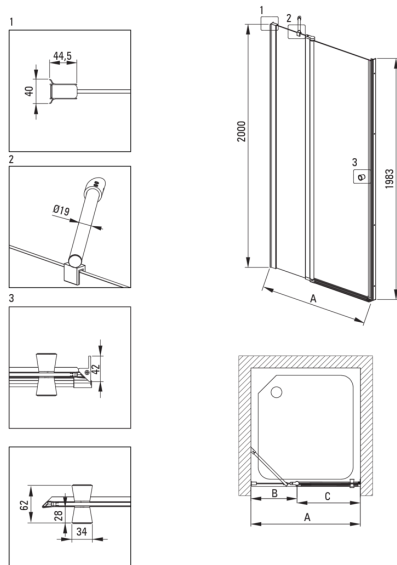

KERRIA PLUS

Porte de douche

Code produit: KTSUN41P

EAN: 5907650819967

Couleur: nero

Garantie [années]: 2

Porte de douche

Largeur [mm]	900
Hauteur [mm]	2000
Épaisseur du verre [mm]	6
Finition verre	transparent
installation	à compléter avec les portes KTS, à compléter avec KTS walk-in
Couverture active	Oui

Caractéristiques:

- Attention! Pour une installation encastrée, assurez-vous d'acheter le profil KTS_N00X ou KTS_000X approprié
- Couverture active
- Verre transparent TOTALWHITE
- Profils égalisant la courbure des murs
- Habillage des éléments d'assemblage
- Agent de nettoyage dédié, sans danger pour les surfaces nettoyées
- Possibilité d'installer la cabine sans receveur de douche, directement sur le carrelage
- Dédié aux surfaces Active Cover
- Porte réversible qui permet de monter la cabine à droite ou à gauche
- Le système de profil permet de réduire la courbure des murs
- Revêtement hydrophobe Active-Cover qui facilite l'écoulement de l'eau sur le verre
- Verre trempé sûr et durable
- Seuls les meilleurs matériaux, dont la qualité a été confirmée par des tests en laboratoire
- Résistance aux chocs, aux produits chimiques et aux taches conformément à la norme PN-EN 14428+A1:2008, confirmée par des tests de l'Institut de la céramique et des matériaux de construction
- Les garde-corps donnent de la rigidité à la structure

Model	Size [mm]	A [mm]	B [mm]	C [mm]	A+XKC00PX02	A+KTS_X22X
KTSUX42P + KTS_X00X	800x2000	775-800	255-280	520	820-860	800-830
KTSUX41P + KTS_X00X	900x2000	875-900	355-380	520	920-960	900-930
KTSUX43P + KTS_X00X	1000x2000	975-1000	405-430	570	1020-1060	1000-1030
KTSUX44P + KTS_X00X	1100x2000	1075-1100	455-480	620	1120-1160	1100-1130
KTSUX45P + KTS_X00X	1200x2000	1175-1200	505-530	670	1220-1260	1200-1230