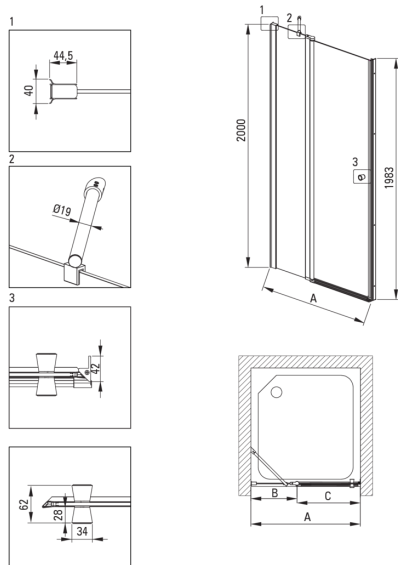

KERRIA PLUS

Puerta de la ducha

Código de producto: KTSUN41P

EAN: 5907650819967

Color: negro

Garantía [años]: 2

Model	Size [mm]	A [mm]	B [mm]	C [mm]	A+XKCOOPX02	A+KTS_X22X
KTSUX42P + KTS_X00X	800x2000	775-800	255-280	520	820-860	800-830
KTSUX41P + KTS_X00X	900x2000	875-900	355-380	520	920-960	900-930
KTSUX43P + KTS_X00X	1000x2000	975-1000	405-430	570	1020-1060	1000-1030
KTSUX44P + KTS_X00X	1100x2000	1075-1100	455-480	620	1120-1160	1100-1130
KTSUX45P + KTS_X00X	1200x2000	1175-1200	505-530	670	1220-1260	1200-1230

Puertas de ducha

Ancho [mm]	900
Altura [mm]	2000
Grosor de vidrio [mm]	6
Acabado de vidrio	transparente
instalación	para completarse con las puertas de KTS, para completarse con KTS Walk-In
Tapa activa	Sí

Características:

- Nota: Para la instalación empotrada, es imprescindible adquirir el perfil KTS_N00X o KTS_000X adecuado.
- Recubrimiento de cobertura activa
- Vidrio transparente TOTALWHITE
- Perfiles que reducen la curvatura de las paredes
- Elementos de montaje enmascarado
- Una medida dedicada en la oferta es una caja fuerte dedicada para superficies limpias
- Es posible instalar una cabina sin una bandeja de ducha, directamente en los mosaicos.
- Posibilidad de usar una cubierta activa dedicada
- Puertas reversibles que permiten la instalación de la cabina a la derecha o izquierda
- El sistema de perfil le permite reducir la curvatura de las paredes
- Cubierta activa recubrimiento hidrofóbico que facilita el flujo de agua por el vaso
- Vidrio templado seguro y duradero
- Solo los mejores materiales cuya calidad es confirmada por la investigación en el laboratorio
- Resistencia al impacto, así como a los productos químicos y las manchas de acuerdo con PN-EN 14428+A1: 2008, confirmado por el Instituto de Cerámica y Materiales de construcción.
- Los rieles dan la estructura de rigidez