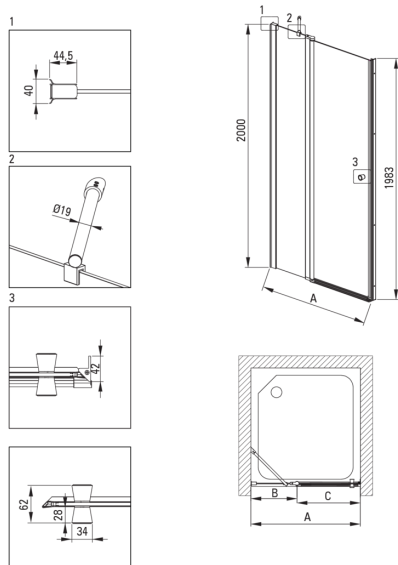

## Duschkabinentür

Breite [mm]	900
Höhe	2000
Gehärtetes Glas - Dicke [mm]	6
Glasausführung	transparent
Montage	zur Kombination mit KTS-Duschtüre, mit KTS-Walk-In zu ergänzen
Active Cover Beschichtung	Ja

### Charakteristische Merkmale:

- Hinweis: Für den Einbau in einer Nische muss unbedingt das entsprechende Profil KTS\_N00X oder KTS\_000X beschafft werden.
- Active Cover Beschichtung
- Transparentes Glas TOTALWHITE
- Profile zum Ausgleich von Wandkrümmungen
- Abdeckung der Montageelemente
- Spezielles Mittel, das für die zu reinigenden Oberflächen unbedenklich ist
- Kabine kann ohne Duschwanne direkt auf den Fliesen installiert werden
- Möglichkeit der Verwendung eines speziellen Active Cover-Präparats
- Umdrehbare Tür, mit der die Kabine auf der rechten oder linken Seite montiert werden kann
- Profilsystem ermöglicht die Krümmung der Wände zu verringern
- Hydrophobe Active-Cover-Beschichtung, die das Abperlen von Wasser erleichtert
- Sicheres und langlebiges gehärtetes Glas
- Nur die besten Materialien, deren Qualität durch Laboruntersuchungen bestätigt wird
- Stoß-, Chemikalien- und Fleckenbeständigkeit gemäß der Norm PN-EN 14428 + A1: 2008, bestätigt durch Tests des Instituts für Keramik und Baustoffe.
- Die Relings geben der Struktur zusätzliche Stabilität

Model	Size [mm]	A [mm]	B [mm]	C [mm]	A+XKCOOPX02	A+KTS_X22X
KTSUX42P + KTS_X00X	800x2000	775-800	255-280	520	820-860	800-830
KTSUX41P + KTS_X00X	900x2000	875-900	355-380	520	920-960	900-930
KTSUX43P + KTS_X00X	1000x2000	975-1000	405-430	570	1020-1060	1000-1030
KTSUX44P + KTS_X00X	1100x2000	1075-1100	455-480	620	1120-1160	1100-1130
KTSUX45P + KTS_X00X	1200x2000	1175-1200	505-530	670	1220-1260	1200-1230