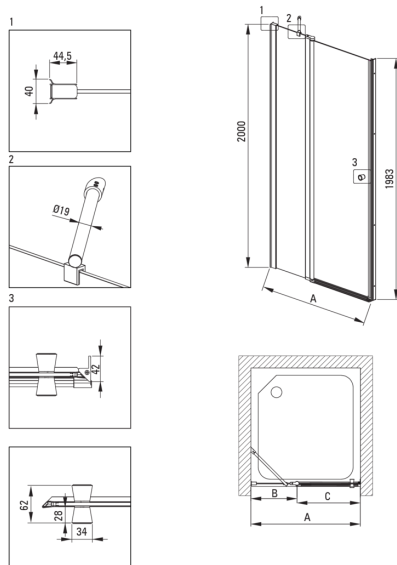

## Duschkabinentür

Breite [mm]	900
Höhe	2000
Gehärtetes Glas - Dicke [mm]	6
Glasausführung	transparent
Montage	zur Kombination mit KTS-Duschtüre, mit KTS-Walk-In zu ergänzen
Active Cover Beschichtung	Ja

## Charakteristische Merkmale:

- Hinweis: Für den Einbau in einer Nische muss unbedingt das entsprechende Profil KTS\_N00X oder KTS\_000X beschafft werden.
- Active Cover Beschichtung
- Transparentes Glas TOTALWHITE
- Profile zum Ausgleich von Wandkrümmungen
- Abdeckung der Montageelemente
- Spezielles Mittel, das für die zu reinigenden Oberflächen unbedenklich ist
- Kabine kann ohne Duschwanne direkt auf den Fliesen installiert werden
- Möglichkeit der Verwendung eines speziellen Active Cover-Präparats
- Umdrehbare Tür, mit der die Kabine auf der rechten oder linken Seite montiert werden kann
- Profilsystem ermöglicht die Krümmung der Wände zu verringern
- Hydrophobe Active-Cover-Beschichtung, die das Abperlen von Wasser erleichtert
- Sicheres und langlebiges gehärtetes Glas
- Nur die besten Materialien, deren Qualität durch Laboruntersuchungen bestätigt wird
- Stoß-, Chemikalien- und Fleckenbeständigkeit gemäß der Norm PN-EN 14428 + A1: 2008, bestätigt durch Tests des Instituts für Keramik und Baustoffe.
- Die Relings geben der Struktur zusätzliche Stabilität

Model	Size [mm]	A [mm]	B [mm]	C [mm]	A+XKC00PX02	A+KTS_X2ZX
KTSUX42P + KTS_X00X	800x2000	775-800	255-280	520	820-860	800-830
KTSUX41P + KTS_X00X	900x2000	875-900	355-380	520	920-960	900-930
KTSUX43P + KTS_X00X	1000x2000	975-1000	405-430	570	1020-1060	1000-1030
KTSUX44P + KTS_X00X	1100x2000	1075-1100	455-480	620	1120-1160	1100-1130
KTSUX45P + KTS_X00X	1200x2000	1175-1200	505-530	670	1220-1260	1200-1230