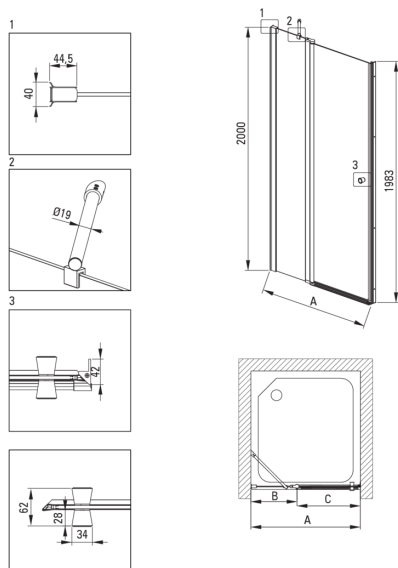

### Душеві двері

Ширина [мм]	1200
Висота [мм]	2000
товщина скла	6
Оздоблення скла	прозорий
монтаж	для комплектації з душовими дверима KTS, для комплектації з walk-in KTS
Покриття Active cover	Так

Model	Size [mm]	A [mm]	B [mm]	C [mm]	A+XKCOOPX02	A+KTS_X22X
KTSUX42P + KTS_X00X	800x2000	775-800	255-280	520	820-860	800-830
KTSUX41P + KTS_X00X	900x2000	875-900	355-380	520	920-960	900-930
KTSUX43P + KTS_X00X	1000x2000	975-1000	405-430	570	1020-1060	1000-1030
KTSUX44P + KTS_X00X	1100x2000	1075-1100	455-480	620	1120-1160	1100-1130
KTSUX45P + KTS_X00X	1200x2000	1175-1200	505-530	670	1220-1260	1200-1230