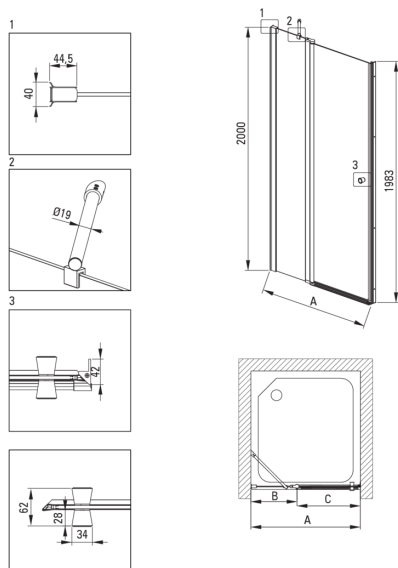

Код продукту: KTSU045P

EAN: 5907650841531

Колір: хром

Гарантія: 2

Душеві двері

Ширина [мм]	1200
Висота [мм]	2000
товщина скла	6
Оздоблення скла	прозорий
монтаж	для комплектації з душовими дверима KTS, для комплектації з walk-in KTS
Покриття Active cover	Так

Відмінна риса:

- Увага! При монтажі в ниші обов'язково докупіть відповідний профіль KTS_N00X або KTS_000X
- Профілі для вирівнювання кривизни стін
- Рейлінги надають конструкції жорсткість
- Покриття Active Cover
- Сучасні ручки з гумовим захистом
- Прозоре скло TOTALWHITE
- Пропонуємо спеціальний засіб, безпечний для очищуваних поверхонь
- Тільки найкращі матеріали, якість яких ми підтверджуємо дослідженнями в лабораторії
- Реверсивні двері для установки kabіни на праву або ліву сторону
- Безпечне і міцне загартоване скло
- Ударостійкість і стійкість до хімічних речовин і плям відповідно до стандарту PN-EN 14428 + A1: 2008, підтверджена дослідженнями Інституту кераміки і будівельних матеріалів.

Model	Size [mm]	A [mm]	B [mm]	C [mm]	A+XKCOOPX02	A+KTS_X22X
KTSUX42P + KTS_X00X	800x2000	775-800	255-280	520	820-860	800-830
KTSUX41P + KTS_X00X	900x2000	875-900	355-380	520	920-960	900-930
KTSUX43P + KTS_X00X	1000x2000	975-1000	405-430	570	1020-1060	1000-1030
KTSUX44P + KTS_X00X	1100x2000	1075-1100	455-480	620	1120-1160	1100-1130
KTSUX45P + KTS_X00X	1200x2000	1175-1200	505-530	670	1220-1260	1200-1230