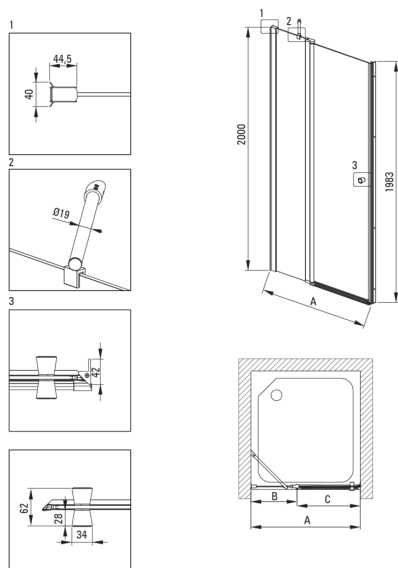

KERRIA PLUS

vrata tuš kabine

koda izdelka: KTSU045P

EAN: 5907650841531

Barva: krom

Garancija [leta]: 2

Vrata tuš kabine

širina [mm]	1200
višina [mm]	2000
debelina stekla [mm]	6
steklen finiř	transparenten
montaža	za montažo z vrati KTS, za montažo s KTS walk-in
premaz Active Cover	Ja

karakteristike:

- Pozor! Za podometno montažo obvezno kupite ustrezen profil KTS_N00X ali KTS_000X
- Profili za izravnavo ukrivljenosti sten
- Letve za večjo trdoto kabine
- Premaz Active Cover
- Moderni ročaji z gumijasto zaščito
- Transparentno kaljeno steklo TOTAL WHITE
- V ponudbi Deante imamo tudi varna namenska čistila
- Samo najboljši materiali, katerih kakovost je potrjena z laboratorijskimi testi
- obračljiva vrata za montažo kabine na desno ali levo stran
- Varno in trpežno kaljeno steklo
- Odpornost na udarce, kemikalije in madeže v skladu s standardom PN-EN 14428+A1:2008, potrjena s testi Inštituta za keramiko in gradbene materiale.

Model	Size [mm]	A [mm]	B [mm]	C [mm]	A+XKC00PX02	A+KTS_X2ZX
KTSUX42P + KTS_X00X	800x2000	775-800	255-280	520	820-860	800-830
KTSUX41P + KTS_X00X	900x2000	875-900	355-380	520	920-960	900-930
KTSUX43P + KTS_X00X	1000x2000	975-1000	405-430	570	1020-1060	1000-1030
KTSUX44P + KTS_X00X	1100x2000	1075-1100	455-480	620	1120-1160	1100-1130
KTSUX45P + KTS_X00X	1200x2000	1175-1200	505-530	670	1220-1260	1200-1230