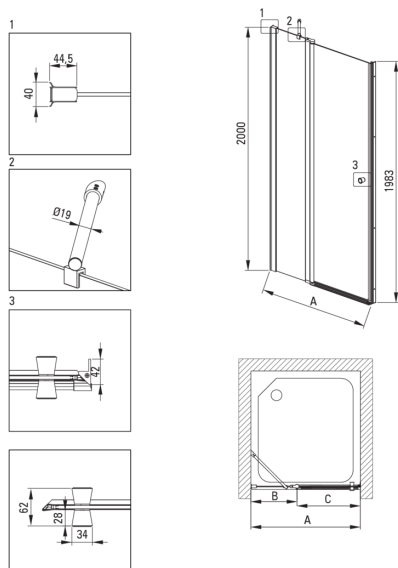

KERRIA PLUS

vrata tuš kabine

koda izdelka: KTSU045P

EAN: 5907650841531

Barva: krom

Garancija [leta]: 2

Vrata tuš kabine

širina [mm]	1200
višina [mm]	2000
debelina stekla [mm]	6
stekleni finiš	transparenten
montaža	za montažo z vrati KTS, za montažo s KTS walk-in
premaz Active Cover	Ja

karakteristike:

- Pozor! Za podometno montažo obvezno kupite ustrezen profil KTS_N00X ali KTS_000X
- Profili za izravnavo ukrivljenosti sten
- Letve za večjo trdoto kabine
- Premaz Active Cover
- Moderni ročaji z gumijasto zaščito
- Transparentno kaljeno steklo TOTAL WHITE
- V ponudbi Deante imamo tudi varna namenska čistila
- Samo najboljši materiali, katerih kakovost je potrjena z laboratorijskimi testi
- obračljiva vrata za montažo kabine na desno ali levo stran
- Varno in trpežno kaljeno steklo
- Odpornost na udarce, kemikalije in madeže v skladu s standardom PN-EN 14428+A1:2008, potrjena s testi Inštituta za keramiko in gradbene materiale.

Model	Size [mm]	A [mm]	B [mm]	C [mm]	A+XKCO0PX02	A+KTS_X22X
KTSUX42P + KTS_X00X	800x2000	775-800	255-280	520	820-860	800-830
KTSUX41P + KTS_X00X	900x2000	875-900	355-380	520	920-960	900-930
KTSUX43P + KTS_X00X	1000x2000	975-1000	405-430	570	1020-1060	1000-1030
KTSUX44P + KTS_X00X	1100x2000	1075-1100	455-480	620	1120-1160	1100-1130
KTSUX45P + KTS_X00X	1200x2000	1175-1200	505-530	670	1220-1260	1200-1230