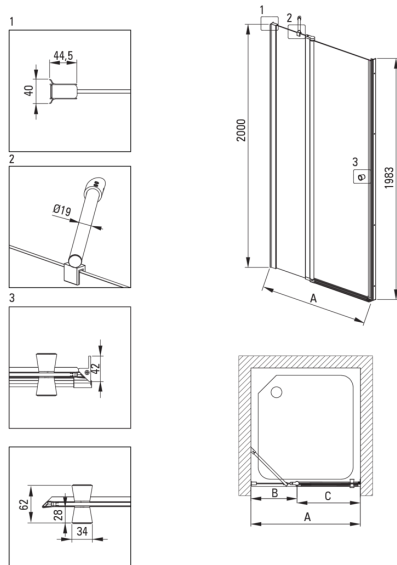

Код товара: KTSU045P

EAN: 5907650841531

Цвет: хром

Гарантия [лет]: 2

Душевые двери

Ширина [мм]	1200
Высота [мм]	2000
толщина закаленного стекла	6
Отделка стекла	прозрачный
монтаж	к комплектации с душевыми дверьми KTS, для комплектации с walk-in KTS
Покрытие Active Cover	Да

Отличительные черты:

- Важно! Для встраиваемого монтажа обязательно приобретите соответствующий профиль KTS_N00X или KTS_000X
- Профили, компенсирующие кривизну стен
- Поручни придают конструкции дополнительную прочность
- Активное покрытие Active Cover
- Современные ручки с резиновой защитой
- Прозрачное стекло TOTALWHITE
- Специальное средство, безопасное для очищаемых поверхностей
- Только лучшие материалы, качество которых подтверждено лабораторными испытаниями
- Реверсивная дверь, позволяющая установить кабину с правой или левой стороны
- Безопасное и прочное закаленное стекло
- Стойкость к ударам, химическим веществам и окрашиванию в соответствии со стандартом PN-EN 14428+A1:2008, подтверждена испытаниями Института керамики и строительных материалов.

Model	Size [mm]	A [mm]	B [mm]	C [mm]	A+XKCOOPX02	A+KTS_X22X
KTSUX42P + KTS_X00X	800x2000	775-800	255-280	520	820-860	800-830
KTSUX41P + KTS_X00X	900x2000	875-900	355-380	520	920-960	900-930
KTSUX43P + KTS_X00X	1000x2000	975-1000	405-430	570	1020-1060	1000-1030
KTSUX44P + KTS_X00X	1100x2000	1075-1100	455-480	620	1120-1160	1100-1130
KTSUX45P + KTS_X00X	1200x2000	1175-1200	505-530	670	1220-1260	1200-1230