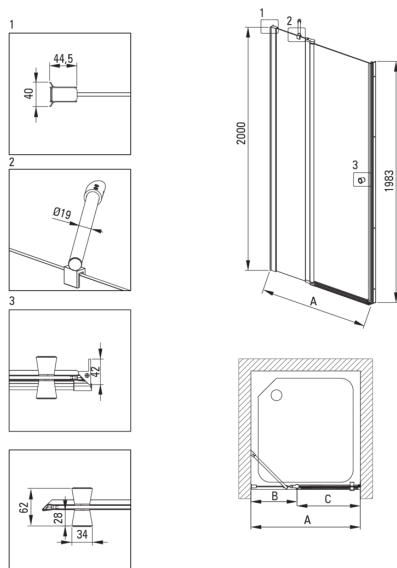

KERRIA PLUS

Ușă de duș

Codul produsului: KTSU045P

EAN: 5907650841531

Culoarea: cromat

Garanție [ani]: 2

Uși de duș

| | |
|---------------------|--|
| Lățime [mm] | 1200 |
| Înălțime [mm] | 2000 |
| Grosime sticlă [mm] | 6 |
| Finisaj sticlă | transparent |
| instalare | pentru a fi completat cu uși KTS, pentru a fi completat cu peretele de duș KTS |
| Active cover | Da |

Caracteristici:

- Profilele nivelează curbura pereților
- Strat anti calcar
- Mânere moderne cu protecție din cauciuc
- Sticlă transparentă tip Total White
- Agent de curățare special, sigur pentru suprafețele curățate
- Doar cele mai bune materiale, a căror calitate a fost certificată prin teste de laborator
- Ușă reversibilă care permite instalarea cabinei pe partea dreaptă sau pe partea stângă
- Sticlă securizată sigură și rezistentă
- Rezistență la impact, substanțe chimice și pete conform standardului PN-EN 14428+A1:2008, certificată prin teste făcute de Institutul de Materiale de Construcții și Ceramică

| Model | Size [mm] | A [mm] | B [mm] | C [mm] | A+XKCO0PX02 | A+KTS_X22X |
|---------------------|-----------|-----------|---------|--------|-------------|------------|
| KTSUX42P + KTS_X00X | 800x2000 | 775-800 | 255-280 | 520 | 820-860 | 800-830 |
| KTSUX41P + KTS_X00X | 900x2000 | 875-900 | 355-380 | 520 | 920-960 | 900-930 |
| KTSUX43P + KTS_X00X | 1000x2000 | 975-1000 | 405-430 | 570 | 1020-1060 | 1000-1030 |
| KTSUX44P + KTS_X00X | 1100x2000 | 1075-1100 | 455-480 | 620 | 1120-1160 | 1100-1130 |
| KTSUX45P + KTS_X00X | 1200x2000 | 1175-1200 | 505-530 | 670 | 1220-1260 | 1200-1230 |