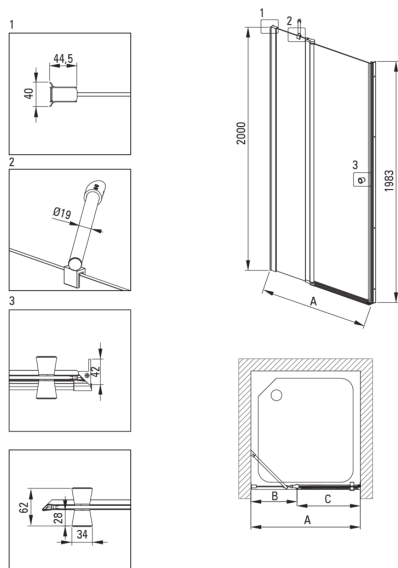

Szerokość [mm]	1200
Wysokość [mm]	2000
Grubość szkła hartowanego [mm]	6
Wykończenie szkła	transparentne
montaż	do kompletowania z drzwiami prysznicowymi KTS, do kompletowania z walk-in KTS
Powłoka Active Cover	Tak

Model	Size [mm]	A [mm]	B [mm]	C [mm]	A+XKCO0PX02	A+KTS_X22X
KTSUX42P + KTS_X00X	800x2000	775-800	255-280	520	820-860	800-830
KTSUX41P + KTS_X00X	900x2000	875-900	355-380	520	920-960	900-930
KTSUX43P + KTS_X00X	1000x2000	975-1000	405-430	570	1020-1060	1000-1030
KTSUX44P + KTS_X00X	1100x2000	1075-1100	455-480	620	1120-1160	1100-1130
KTSUX45P + KTS_X00X	1200x2000	1175-1200	505-530	670	1220-1260	1200-1230