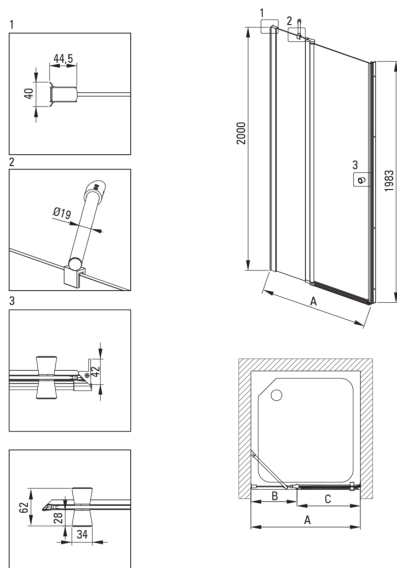

KERRIA PLUS

Porta della doccia

Codice prodotto: KTSU045P

EAN: 5907650841531

Colore: cromo

Garanzia [anni]: 2

Porte per doccia

Larghezza [mm]	1200
Altezza [mm]	2000
Spessore del vetro [mm]	6
Finitura in vetro	trasparente
installazione	da completare con porte KTS, da completare con porte KTS walk-in
Rivestimento attivo	Sì

Model	Size [mm]	A [mm]	B [mm]	C [mm]	A+XKCO0PX02	A+KTS_X22X
KTSUX42P + KTS_X00X	800x2000	775-800	255-280	520	820-860	800-830
KTSUX41P + KTS_X00X	900x2000	875-900	355-380	520	920-960	900-930
KTSUX43P + KTS_X00X	1000x2000	975-1000	405-430	570	1020-1060	1000-1030
KTSUX44P + KTS_X00X	1100x2000	1075-1100	455-480	620	1120-1160	1100-1130
KTSUX45P + KTS_X00X	1200x2000	1175-1200	505-530	670	1220-1260	1200-1230