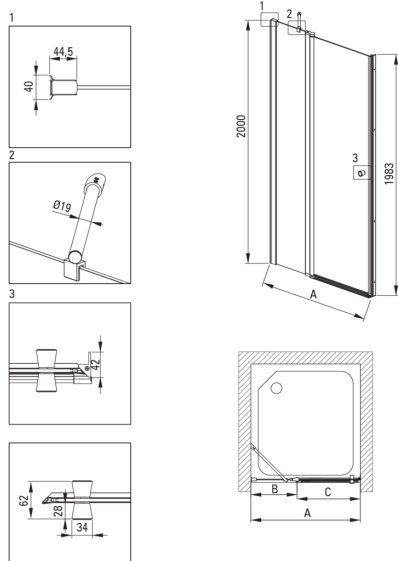

Код продукту: KTSU044P

EAN: 5907650880677

Колір: хром

Гарантія: 2

| Model | Size [mm] | A [mm] | B [mm] | C [mm] | A+XKCOOPX02 | A+KTS_X22X |
|---------------------|-----------|-----------|---------|--------|-------------|------------|
| KTSUX42P + KTS_X00X | 800x2000 | 775-800 | 255-280 | 520 | 820-860 | 800-830 |
| KTSUX41P + KTS_X00X | 900x2000 | 875-900 | 355-380 | 520 | 920-960 | 900-930 |
| KTSUX43P + KTS_X00X | 1000x2000 | 975-1000 | 405-430 | 570 | 1020-1060 | 1000-1030 |
| KTSUX44P + KTS_X00X | 1100x2000 | 1075-1100 | 455-480 | 620 | 1120-1160 | 1100-1130 |
| KTSUX45P + KTS_X00X | 1200x2000 | 1175-1200 | 505-530 | 670 | 1220-1260 | 1200-1230 |

Душеві двері

| | |
|-----------------------|---|
| Ширина [мм] | 1100 |
| Висота [мм] | 2000 |
| товщина скла | 6 |
| Оздоблення скла | прозорий |
| монтаж | для комплектації з душовими дверима KTS, для комплектації з walk-in KTS |
| Покриття Active cover | Так |