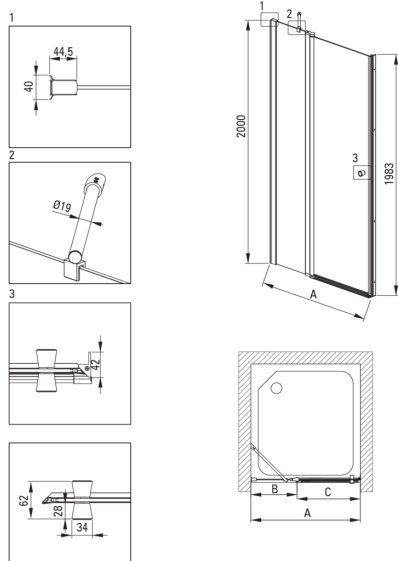

Код продукту: KTSU044P

EAN: 5907650880677

Колір: хром

Гарантія: 2

Model	Size [mm]	A [mm]	B [mm]	C [mm]	A+XKCOOPX02	A+KTS_X22X
KTSUX42P + KTS_X00X	800x2000	775-800	255-280	520	820-860	800-830
KTSUX41P + KTS_X00X	900x2000	875-900	355-380	520	920-960	900-930
KTSUX43P + KTS_X00X	1000x2000	975-1000	405-430	570	1020-1060	1000-1030
KTSUX44P + KTS_X00X	1100x2000	1075-1100	455-480	620	1120-1160	1100-1130
KTSUX45P + KTS_X00X	1200x2000	1175-1200	505-530	670	1220-1260	1200-1230

### Душеві двері

Ширина [мм]	1100
Висота [мм]	2000
товщина скла	6
Оздоблення скла	прозорий
монтаж	для комплектації з душовими дверима KTS, для комплектації з walk-in KTS
Покриття Active cover	Так