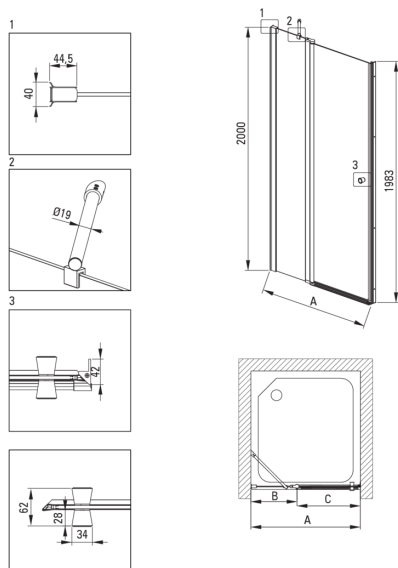

## vrata tuš kabine

koda izdelka: KTSU044P

EAN: 5907650880677

Barva: krom

Garancija [leta]: 2

### Vrata tuš kabine

širina [mm]	1100
višina [mm]	2000
debelina stekla [mm]	6
steklen finiš	transparenten
montaža	za montažo z vrati KTS, za montažo s KTS walk-in
premaz Active Cover	Ja

### karakteristike:

- Pozor! Za podometno montažo obvezno kupite ustrezen profil KTS\_N00X ali KTS\_000X
- Premaz Active Cover
- Transparentno kaljeno steklo TOTAL WHITE
- Profili za izravnavo ukrivljenosti sten
- Maskirni montažni elementi
- Možnost vgradnje kabine brez tuš kadi, neposredno na ploščice
- Za površine s premazom Active Cover
- obračljiva vrata za montažo kabine na desno ali levo stran
- Varno in trpežno kaljeno steklo
- Samo najboljši materiali, katerih kakovost je potrjena z laboratorijskimi testi
- Odpornost na udarce, kemikalije in madeže v skladu s standardom PN-EN 14428+A1:2008, potrjena s testi Inštituta za keramiko in gradbene materiale.
- Letve za večjo trdoto kabine
- V ponudbi Deante imamo tudi varna namenska čistila

Model	Size [mm]	A [mm]	B [mm]	C [mm]	A+XKCO0PX02	A+KTS_X22X
KTSUX42P + KTS_X00X	800x2000	775-800	255-280	520	820-860	800-830
KTSUX41P + KTS_X00X	900x2000	875-900	355-380	520	920-960	900-930
KTSUX43P + KTS_X00X	1000x2000	975-1000	405-430	570	1020-1060	1000-1030
KTSUX44P + KTS_X00X	1100x2000	1075-1100	455-480	620	1120-1160	1100-1130
KTSUX45P + KTS_X00X	1200x2000	1175-1200	505-530	670	1220-1260	1200-1230