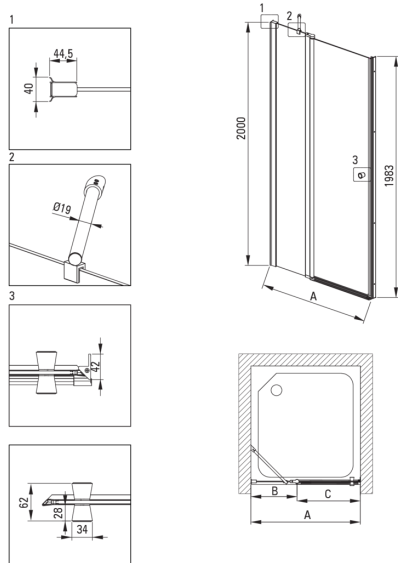

Код товара: KTSU044P

EAN: 5907650880677

Цвет: хром

Гарантия [лет]: 2

Model	Size [mm]	A [mm]	B [mm]	C [mm]	A+XKCOOPX02	A+KTS_X22X
KTSUX42P + KTS_X00X	800x2000	775-800	255-280	520	820-860	800-830
KTSUX41P + KTS_X00X	900x2000	875-900	355-380	520	920-960	900-930
KTSUX43P + KTS_X00X	1000x2000	975-1000	405-430	570	1020-1060	1000-1030
KTSUX44P + KTS_X00X	1100x2000	1075-1100	455-480	620	1120-1160	1100-1130
KTSUX45P + KTS_X00X	1200x2000	1175-1200	505-530	670	1220-1260	1200-1230

Душевые двери

Ширина [мм]	1100
Высота [мм]	2000
толщина закаленного стекла	6
Отделка стекла	прозрачный
монтаж	к комплектации с душевыми дверьми KTS, для комплектации с walk-in KTS
Покрытие Active Cover	Да