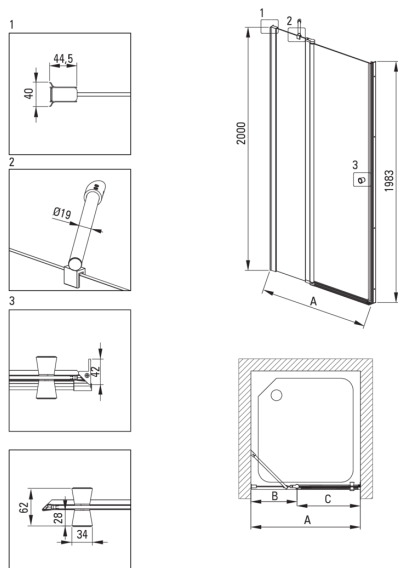

KERRIA PLUS

Ușă de duș

Codul produsului: KTSU044P

EAN: 5907650880677

Culoarea: cromat

Garanție [ani]: 2

Uși de duș

Lățime [mm]	1100
Înălțime [mm]	2000
Grosime sticlă [mm]	6
Finisaj sticlă	transparent
instalare	pentru a fi completat cu uși KTS, pentru a fi completat cu peretele de duș KTS
Active cover	Da

Caracteristici:

- Strat anti calcar
- Sticlă transparentă tip Total White
- Profilele nivelează curbura pereților
- Mascarea elementelor de montaj
- Posibilitate de instalare a cabinei fără cădiță de duș, direct pe gresie
- Special pentru suprafețe Active Cover
- Ușă reversibilă care permite instalarea cabinei pe partea dreaptă sau pe partea stângă
- Sticlă securizată sigură și rezistentă
- Doar cele mai bune materiale, a căror calitate a fost certificată prin teste de laborator
- Rezistență la impact, substanțe chimice și pete conform standardului PN-EN 14428+A1:2008, certificată prin teste făcute de Institutul de Materiale de Construcții și Ceramică
- Agent de curățare special, sigur pentru suprafețele curățate

Model	Size [mm]	A [mm]	B [mm]	C [mm]	A+XKCOOPX02	A+KTS_X22X
KTSUX42P + KTS_X00X	800x2000	775-800	255-280	520	820-860	800-830
KTSUX41P + KTS_X00X	900x2000	875-900	355-380	520	920-960	900-930
KTSUX43P + KTS_X00X	1000x2000	975-1000	405-430	570	1020-1060	1000-1030
KTSUX44P + KTS_X00X	1100x2000	1075-1100	455-480	620	1120-1160	1100-1130
KTSUX45P + KTS_X00X	1200x2000	1175-1200	505-530	670	1220-1260	1200-1230