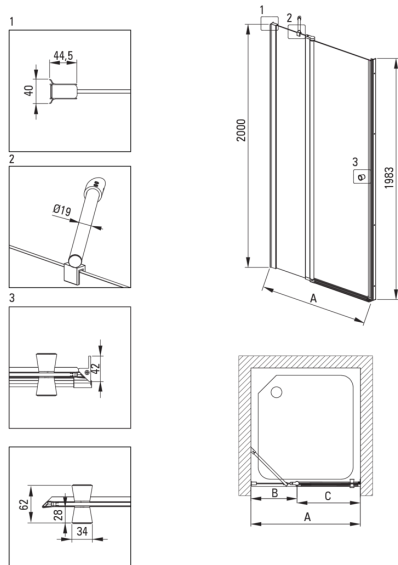

Szerokość [mm]	1100
Wysokość [mm]	2000
Grubość szkła hartowanego [mm]	6
Wykończenie szkła	transparentne
montaż	do kompletowania z drzwiami prysznicowymi KTS, do kompletowania z walk-in KTS
Powłoka Active Cover	Tak

Model	Size [mm]	A [mm]	B [mm]	C [mm]	A+XKCO0PX02	A+KTS_X22X
KTSUX42P + KTS_X00X	800x2000	775-800	255-280	520	820-860	800-830
KTSUX41P + KTS_X00X	900x2000	875-900	355-380	520	920-960	900-930
KTSUX43P + KTS_X00X	1000x2000	975-1000	405-430	570	1020-1060	1000-1030
KTSUX44P + KTS_X00X	1100x2000	1075-1100	455-480	620	1120-1160	1100-1130
KTSUX45P + KTS_X00X	1200x2000	1175-1200	505-530	670	1220-1260	1200-1230