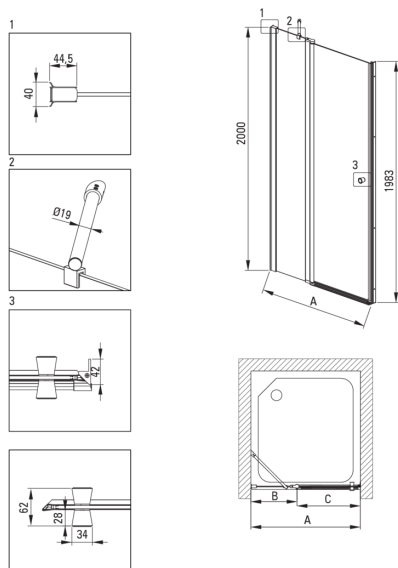

KERRIA PLUS

Porta della doccia

Codice prodotto: KTSU044P

EAN: 5907650880677

Colore: cromo

Garanzia [anni]: 2

Porte per doccia

Larghezza [mm]	1100
Altezza [mm]	2000
Spessore del vetro [mm]	6
Finitura in vetro	trasparente
installazione	da completare con porte KTS, da completare con porte KTS walk-in
Rivestimento attivo	Sì

Caratteristiche:

- Rivestimento degli elementi di montaggio
- Possibilità di installare la cabina senza piatto doccia, direttamente sulle piastrelle
- Dedicato alle superfici Active Cover
- Porta reversibile che permette di montare la cabina a destra o a sinistra
- Vetro temperato sicuro e resistente
- Solo i migliori materiali, la cui qualità è stata confermata da test di laboratorio
- Resistenza agli urti, agli agenti chimici e alle macchie in conformità alla norma PN-EN 14428+A1:2008, confermata dai test dell'Istituto della Ceramica e dei Materiali da Costruzione
- Detergente dedicato, sicuro per le superfici pulite

Model	Size [mm]	A [mm]	B [mm]	C [mm]	A+XKCOOPX02	A+KTS_X22X
KTSUX42P + KTS_X00X	800x2000	775-800	255-280	520	820-860	800-830
KTSUX41P + KTS_X00X	900x2000	875-900	355-380	520	920-960	900-930
KTSUX43P + KTS_X00X	1000x2000	975-1000	405-430	570	1020-1060	1000-1030
KTSUX44P + KTS_X00X	1100x2000	1075-1100	455-480	620	1120-1160	1100-1130
KTSUX45P + KTS_X00X	1200x2000	1175-1200	505-530	670	1220-1260	1200-1230