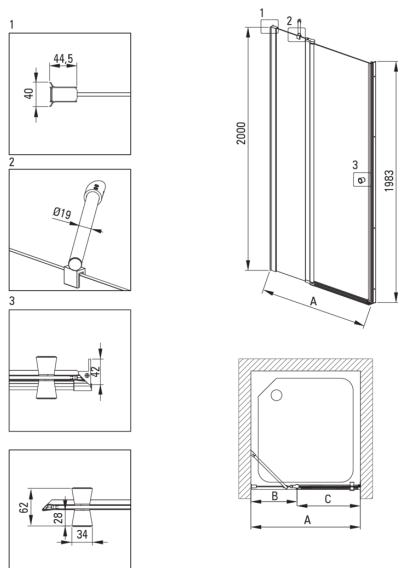

Cikkszám: KTSU044P
EAN: 5907650880677
Szín: króm
Garancia [év]: 2

Zuhanyajtó

Szélesség [mm]	1100
Magasság [mm]	2000
Az edzett üveg vastagsága [mm]	6
Üveg kivitelezése	átlátszó
Szerelés	Készre építhető KTS ajtókkal, KTS walk-in falak összeállításához
Aktív bevonat	Igen

Kiemelések:

- Megjegyzés: Süllyesztett beépítéshez feltétlenül meg kell vásárolni a megfelelő KTS_N00X vagy KTS_000X profilt.
- Active Cover bevonat
- TOTALWHITE átlátszó üveg
- A profilrendszer lehetővé teszi a beszerelést egyenetlen falakra is
- Szerelési elemek burkolata
- Lehetőség a kabin zuhanytálca nélküli felszerelésére, közvetlenül a csempére
- Az Active Cover felületekhez ajánlott
- Megfordítható ajtó, amely jobb vagy bal oldalra szerelhető
- Biztonságos és tartós edzett üveg
- Csak a legjobb alapanyagokból, amelyek minőségét laboratóriumi vizsgálatok igazolták
- Ütés-, vegyszer- és foltosodás a PN-EN 14428 + A1: 2008 szabvány szerint, a Kerámia- és Építőanyag-intézet tesztjei igazolják.
- A szerkezet merevségét a sínek biztosítják.
- Dedikált tisztítószer, a felületek biztonságos tisztítására

Model	Size [mm]	A [mm]	B [mm]	C [mm]	A+XKCOOPX02	A+KTS_X22X
KTSUX42P + KTS_X00X	800x2000	775-800	255-280	520	820-860	800-830
KTSUX41P + KTS_X00X	900x2000	875-900	355-380	520	920-960	900-930
KTSUX43P + KTS_X00X	1000x2000	975-1000	405-430	570	1020-1060	1000-1030
KTSUX44P + KTS_X00X	1100x2000	1075-1100	455-480	620	1120-1160	1100-1130
KTSUX45P + KTS_X00X	1200x2000	1175-1200	505-530	670	1220-1260	1200-1230