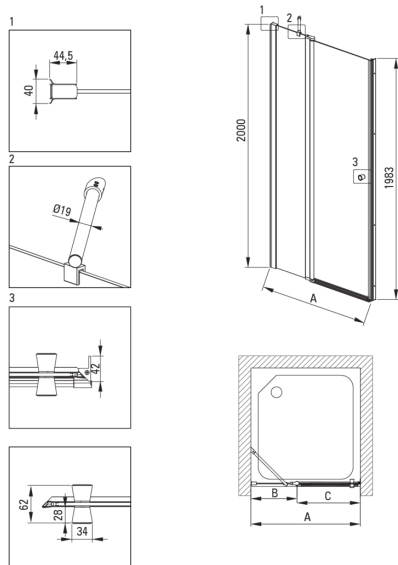

KERRIA PLUS

Porte de douche

Code produit: KTSU044P

EAN: 5907650880677

Couleur: chrome

Garantie [années]: 2

Porte de douche

Largeur [mm]	1100
Hauteur [mm]	2000
Épaisseur du verre [mm]	6
Finition verre	transparent
installation	à compléter avec les portes KTS, à compléter avec KTS walk-in
Couverture active	Oui

Caractéristiques:

- Attention! Pour une installation encastrée, assurez-vous d'acheter le profil KTS_N00X ou KTS_000X approprié
- Couverture active
- Verre transparent TOTALWHITE
- Profils égalisant la courbure des murs
- Habillage des éléments d'assemblage
- Possibilité d'installer la cabine sans receveur de douche, directement sur le carrelage
- Dédié aux surfaces Active Cover
- Porte réversible qui permet de monter la cabine à droite ou à gauche
- Verre trempé sûr et durable
- Seuls les meilleurs matériaux, dont la qualité a été confirmée par des tests en laboratoire
- Résistance aux chocs, aux produits chimiques et aux taches conformément à la norme PN-EN 14428+A1:2008, confirmée par des tests de l'Institut de la céramique et des matériaux de construction
- Les garde-corps donnent de la rigidité à la structure
- Agent de nettoyage dédié, sans danger pour les surfaces nettoyées

Model	Size [mm]	A [mm]	B [mm]	C [mm]	A+XKCO0PX02	A+KTS_X22X
KTSUX42P + KTS_X00X	800x2000	775-800	255-280	520	820-860	800-830
KTSUX41P + KTS_X00X	900x2000	875-900	355-380	520	920-960	900-930
KTSUX43P + KTS_X00X	1000x2000	975-1000	405-430	570	1020-1060	1000-1030
KTSUX44P + KTS_X00X	1100x2000	1075-1100	455-480	620	1120-1160	1100-1130
KTSUX45P + KTS_X00X	1200x2000	1175-1200	505-530	670	1220-1260	1200-1230