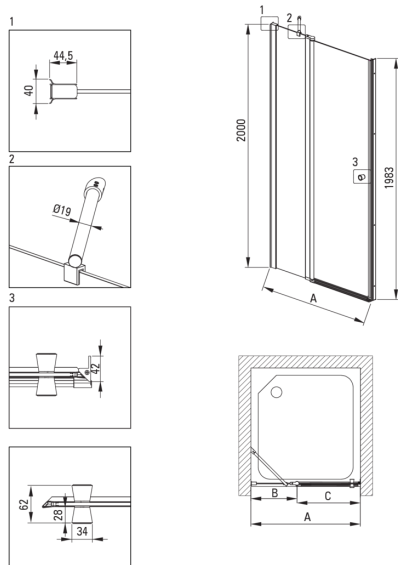

## Puerta de la ducha

Código de producto: KTSU044P

EAN: 5907650880677

Color: cromo

Garantía [años]: 2

Model	Size [mm]	A [mm]	B [mm]	C [mm]	A+XKCO0PX02	A+KTS_X22X
KTSUX42P + KTS_X00X	800x2000	775-800	255-280	520	820-860	800-830
KTSUX41P + KTS_X00X	900x2000	875-900	355-380	520	920-960	900-930
KTSUX43P + KTS_X00X	1000x2000	975-1000	405-430	570	1020-1060	1000-1030
KTSUX44P + KTS_X00X	1100x2000	1075-1100	455-480	620	1120-1160	1100-1130
KTSUX45P + KTS_X00X	1200x2000	1175-1200	505-530	670	1220-1260	1200-1230

### Puertas de ducha

Ancho [mm]	1100
Altura [mm]	2000
Grosor de vidrio [mm]	6
Acabado de vidrio	transparente
instalación	para completarse con las puertas de KTS, para completarse con KTS Walk-In
Tapa activa	Sí