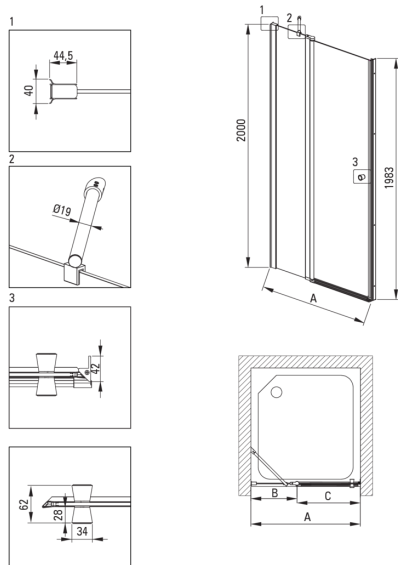

KERRIA PLUS

Puerta de la ducha

Código de producto: KTSU044P

EAN: 5907650880677

Color: cromo

Garantía [años]: 2

Puertas de ducha

Ancho [mm]	1100
Altura [mm]	2000
Grosor de vidrio [mm]	6
Acabado de vidrio	transparente
instalación	para completarse con las puertas de KTS, para completarse con KTS Walk-In
Tapa activa	Sí

Características:

- Nota: Para la instalación empotrada, es imprescindible adquirir el perfil KTS_NOOX o KTS_OOOX adecuado.
- Recubrimiento de cobertura activa
- Vidrio transparente TOTALWHITE
- Perfiles que reducen la curvatura de las paredes
- Elementos de montaje enmascarado
- Es posible instalar una cabina sin una bandeja de ducha, directamente en los mosaicos.
- Posibilidad de usar una cubierta activa dedicada
- Puertas reversibles que permiten la instalación de la cabina a la derecha o izquierda
- Vidrio templado seguro y duradero
- Solo los mejores materiales cuya calidad es confirmada por la investigación en el laboratorio
- Resistencia al impacto, así como a los productos químicos y las manchas de acuerdo con PN-EN 14428+A1: 2008, confirmado por el Instituto de Cerámica y Materiales de construcción.
- Los rieles dan la estructura de rigidez
- Una medida dedicada en la oferta es una caja fuerte dedicada para superficies limpias

Model	Size [mm]	A [mm]	B [mm]	C [mm]	A+XKCOOPX02	A+KTS_X22X
KTSUX42P + KTS_X00X	800x2000	775-800	255-280	520	820-860	800-830
KTSUX41P + KTS_X00X	900x2000	875-900	355-380	520	920-960	900-930
KTSUX43P + KTS_X00X	1000x2000	975-1000	405-430	570	1020-1060	1000-1030
KTSUX44P + KTS_X00X	1100x2000	1075-1100	455-480	620	1120-1160	1100-1130
KTSUX45P + KTS_X00X	1200x2000	1175-1200	505-530	670	1220-1260	1200-1230