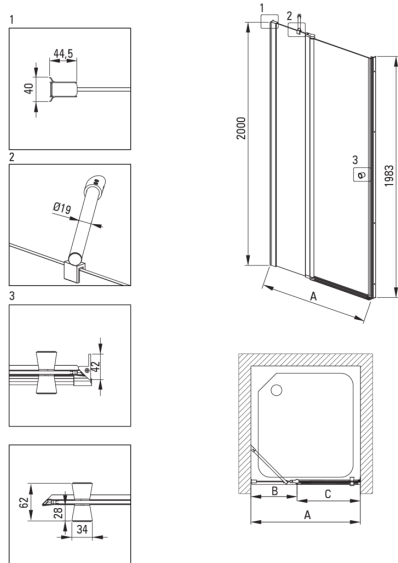

Код продукту: KTSU043P

EAN: 5907650819936

Колір: хром

Гарантія: 2

Model	Size [mm]	A [mm]	B [mm]	C [mm]	A+XKCOOPX02	A+KTS_X22X
KTSUX42P + KTS_X00X	800x2000	775-800	255-280	520	820-860	800-830
KTSUX41P + KTS_X00X	900x2000	875-900	355-380	520	920-960	900-930
KTSUX43P + KTS_X00X	1000x2000	975-1000	405-430	570	1020-1060	1000-1030
KTSUX44P + KTS_X00X	1100x2000	1075-1100	455-480	620	1120-1160	1100-1130
KTSUX45P + KTS_X00X	1200x2000	1175-1200	505-530	670	1220-1260	1200-1230

Душеві двері

Ширина [мм]	1000
Висота [мм]	2000
товщина скла	6
Оздоблення скла	прозорий
монтаж	для комплектації з душовими дверима KTS, для комплектації з walk-in KTS
Покриття Active cover	Так

Відмінна риса: