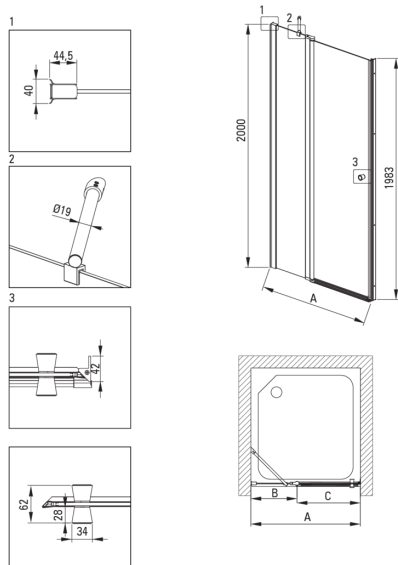

Код продукту: KTSU043P

EAN: 5907650819936

Колір: хром

Гарантія: 2

Душеві двері

Ширина [мм]	1000
Висота [мм]	2000
товщина скла	6
Оздоблення скла	прозорий
монтаж	для комплектації з душовими дверима KTS, для комплектації з walk-in KTS
Покриття Active cover	Так

Model	Size [mm]	A [mm]	B [mm]	C [mm]	A+XKCOOPX02	A+KTS_X22X
KTSUX42P + KTS_X00X	800x2000	775-800	255-280	520	820-860	800-830
KTSUX41P + KTS_X00X	900x2000	875-900	355-380	520	920-960	900-930
KTSUX43P + KTS_X00X	1000x2000	975-1000	405-430	570	1020-1060	1000-1030
KTSUX44P + KTS_X00X	1100x2000	1075-1100	455-480	620	1120-1160	1100-1130
KTSUX45P + KTS_X00X	1200x2000	1175-1200	505-530	670	1220-1260	1200-1230