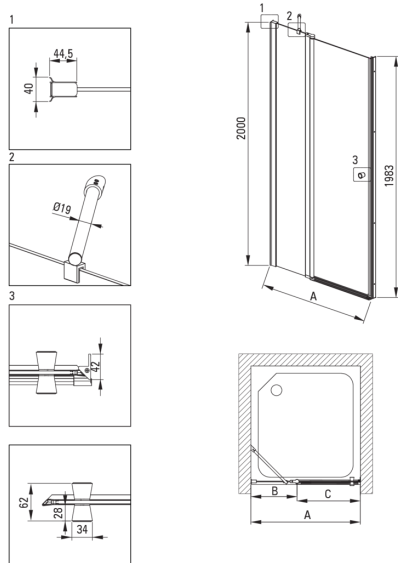

Код товара: KTSU043P

EAN: 5907650819936

Цвет: хром

Гарантия [лет]: 2

Model	Size [mm]	A [mm]	B [mm]	C [mm]	A+XKCOOPX02	A+KTS_X22X
KTSUX42P + KTS_X00X	800x2000	775-800	255-280	520	820-860	800-830
KTSUX41P + KTS_X00X	900x2000	875-900	355-380	520	920-960	900-930
KTSUX43P + KTS_X00X	1000x2000	975-1000	405-430	570	1020-1060	1000-1030
KTSUX44P + KTS_X00X	1100x2000	1075-1100	455-480	620	1120-1160	1100-1130
KTSUX45P + KTS_X00X	1200x2000	1175-1200	505-530	670	1220-1260	1200-1230

Душевые двери

Ширина [мм]	1000
Высота [мм]	2000
толщина закаленного стекла	6
Отделка стекла	прозрачный
монтаж	к комплектации с душевыми дверьми KTS, для комплектации с walk-in KTS
Покрытие Active Cover	Да