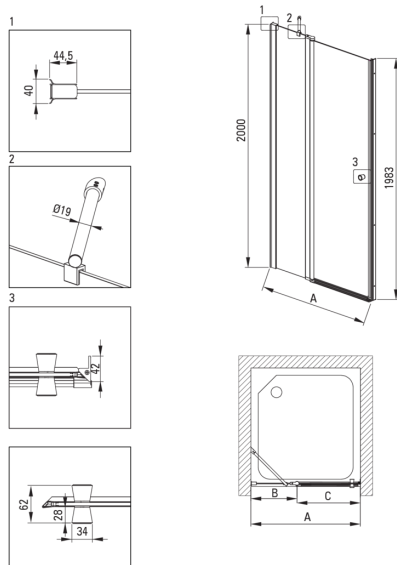

Szerokość [mm]	1000
Wysokość [mm]	2000
Grubość szkła hartowanego [mm]	6
Wykończenie szkła	transparentne
montaż	do kompletowania z drzwiami prysznicowymi KTS, do kompletowania z walk-in KTS
Powłoka Active Cover	Tak

Model	Size [mm]	A [mm]	B [mm]	C [mm]	A+XKCOOPX02	A+KTS_X22X
KTSUX42P + KTS_X00X	800x2000	775-800	255-280	520	820-860	800-830
KTSUX41P + KTS_X00X	900x2000	875-900	355-380	520	920-960	900-930
KTSUX43P + KTS_X00X	1000x2000	975-1000	405-430	570	1020-1060	1000-1030
KTSUX44P + KTS_X00X	1100x2000	1075-1100	455-480	620	1120-1160	1100-1130
KTSUX45P + KTS_X00X	1200x2000	1175-1200	505-530	670	1220-1260	1200-1230