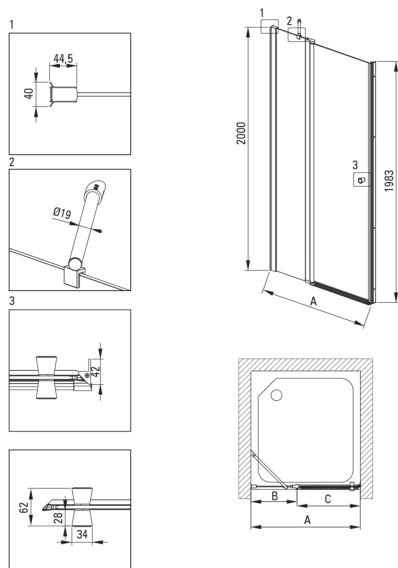

Cikkszám: KTSU043P
EAN: 5907650819936
Szín: króm
Garancia [év]: 2

Zuhanyajtó

Szélesség [mm]	1000
Magasság [mm]	2000
Az edzett üveg vastagsága [mm]	6
Üveg kivitelezése	átlátszó
Szerelés	Készre építhető KTS ajtókkal, KTS walk-in falak összeállításához
Aktív bevonat	Igen

Kiemelések:

- Megjegyzés: Süllyesztett beépítéshez feltétlenül meg kell vásárolni a megfelelő KTS_N00X vagy KTS_000X profilt.
- Active Cover bevonat
- TOTALWHITE átlátszó üveg
- A profilrendszer lehetővé teszi a beszerelést egyenetlen falakra is
- Szerelési elemek burkolata
- Lehetőség a kabin zuhanytálca nélküli felszerelésére, közvetlenül a csempére
- Dedikált tisztítószer, a felületek biztonságos tisztítására
- Az Active Cover felületekhez ajánlott
- Megfordítható ajtó, amely jobb vagy bal oldalra szerelhető
- A profilrendszer lehetővé teszi a beszerelést egyenetlen falakra is
- Hidrofób Active-Cover bevonat, amely megkönnyíti a víz lefolyását az üvegről
- Biztonságos és tartós edzett üveg
- Csak a legjobb alapanyagokból, amelyek minőségét laboratóriumi vizsgálatok igazolták
- Ütés-, vegyszer- és foltosodás a PN-EN 14428 + A1: 2008 szabvány szerint, a Kerámia- és Építőanyag-intézet tesztjei igazolják.
- A szerkezet merevségét a sínek biztosítják.

Model	Size [mm]	A [mm]	B [mm]	C [mm]	A+XKCOOPX02	A+KTS_X22X
KTSUX42P + KTS_X00X	800x2000	775-800	255-280	520	820-860	800-830
KTSUX41P + KTS_X00X	900x2000	875-900	355-380	520	920-960	900-930
KTSUX43P + KTS_X00X	1000x2000	975-1000	405-430	570	1020-1060	1000-1030
KTSUX44P + KTS_X00X	1100x2000	1075-1100	455-480	620	1120-1160	1100-1130
KTSUX45P + KTS_X00X	1200x2000	1175-1200	505-530	670	1220-1260	1200-1230