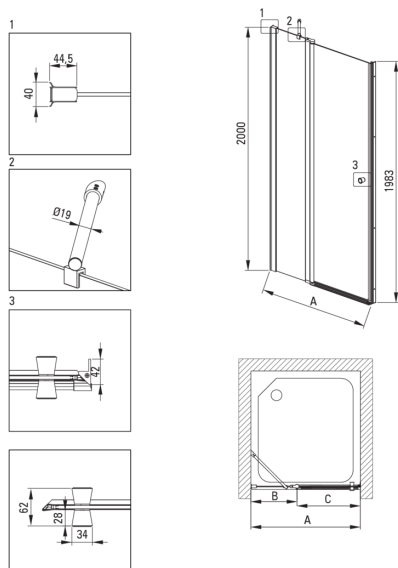

KERRIA PLUS

Porte de douche

Code produit: KTSU043P

EAN: 5907650819936

Couleur: chrome

Garantie [années]: 2

Porte de douche

Largeur [mm]	1000
Hauteur [mm]	2000
Épaisseur du verre [mm]	6
Finition verre	transparent
installation	à compléter avec les portes KTS, à compléter avec KTS walk-in
Couverture active	Oui

Caractéristiques:

- Attention! Pour une installation encastrée, assurez-vous d'acheter le profil KTS_N00X ou KTS_000X approprié
- Couverture active
- Verre transparent TOTALWHITE
- Profils égalisant la courbure des murs
- Habillage des éléments d'assemblage
- Possibilité d'installer la cabine sans receveur de douche, directement sur le carrelage
- Agent de nettoyage dédié, sans danger pour les surfaces nettoyées
- Dédié aux surfaces Active Cover
- Porte réversible qui permet de monter la cabine à droite ou à gauche
- Le système de profil permet de réduire la courbure des murs
- Revêtement hydrophobe Active-Cover qui facilite l'écoulement de l'eau sur le verre
- Verre trempé sûr et durable
- Seuls les meilleurs matériaux, dont la qualité a été confirmée par des tests en laboratoire
- Résistance aux chocs, aux produits chimiques et aux taches conformément à la norme PN-EN 14428+A1:2008, confirmée par des tests de l'Institut de la céramique et des matériaux de construction
- Les garde-corps donnent de la rigidité à la structure

Model	Size [mm]	A [mm]	B [mm]	C [mm]	A+XKCO0PX02	A+KTS_X22X
KTSUX42P + KTS_X00X	800x2000	775-800	255-280	520	820-860	800-830
KTSUX41P + KTS_X00X	900x2000	875-900	355-380	520	920-960	900-930
KTSUX43P + KTS_X00X	1000x2000	975-1000	405-430	570	1020-1060	1000-1030
KTSUX44P + KTS_X00X	1100x2000	1075-1100	455-480	620	1120-1160	1100-1130
KTSUX45P + KTS_X00X	1200x2000	1175-1200	505-530	670	1220-1260	1200-1230