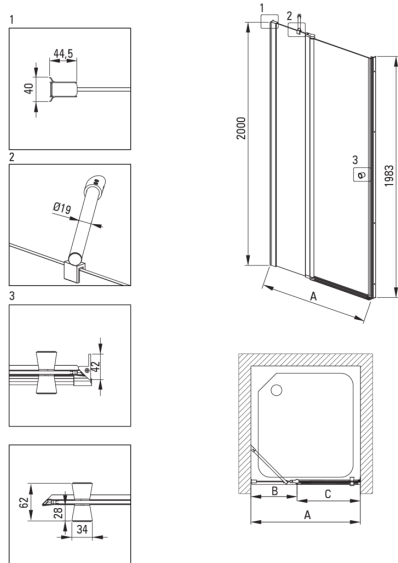

KERRIA PLUS

Puerta de la ducha

Código de producto: KTSU043P

EAN: 5907650819936

Color: cromo

Garantía [años]: 2

Model	Size [mm]	A [mm]	B [mm]	C [mm]	A+XKCO0PX02	A+KTS_X22X
KTSUX42P + KTS_X00X	800x2000	775-800	255-280	520	820-860	800-830
KTSUX41P + KTS_X00X	900x2000	875-900	355-380	520	920-960	900-930
KTSUX43P + KTS_X00X	1000x2000	975-1000	405-430	570	1020-1060	1000-1030
KTSUX44P + KTS_X00X	1100x2000	1075-1100	455-480	620	1120-1160	1100-1130
KTSUX45P + KTS_X00X	1200x2000	1175-1200	505-530	670	1220-1260	1200-1230

Puertas de ducha

Ancho [mm]	1000
Altura [mm]	2000
Grosor de vidrio [mm]	6
Acabado de vidrio	transparente
instalación	para completarse con las puertas de KTS, para completarse con KTS Walk-In
Tapa activa	Sí

Características:

- Nota: Para la instalación empotrada, es imprescindible adquirir el perfil KTS_N00X o KTS_000X adecuado.
- Recubrimiento de cobertura activa
- Vidrio transparente TOTALWHITE
- Perfiles que reducen la curvatura de las paredes
- Elementos de montaje enmascarado
- Es posible instalar una cabina sin una bandeja de ducha, directamente en los mosaicos.
- Una medida dedicada en la oferta es una caja fuerte dedicada para superficies limpias
- Posibilidad de usar una cubierta activa dedicada
- Puertas reversibles que permiten la instalación de la cabina a la derecha o izquierda
- El sistema de perfil le permite reducir la curvatura de las paredes
- Cubierta activa recubrimiento hidrofóbico que facilita el flujo de agua por el vaso
- Vidrio templado seguro y duradero
- Solo los mejores materiales cuya calidad es confirmada por la investigación en el laboratorio
- Resistencia al impacto, así como a los productos químicos y las manchas de acuerdo con PN-EN 14428+A1: 2008, confirmado por el Instituto de Cerámica y Materiales de construcción.
- Los rieles dan la estructura de rigidez