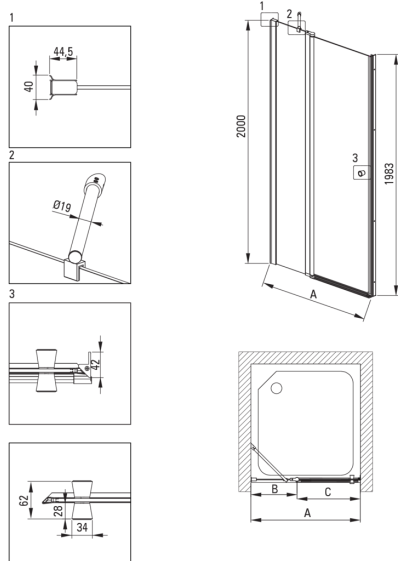

Код продукту: KTSU042P

EAN: 5907650819882

Колір: хром

Гарантія: 2

Model	Size [mm]	A [mm]	B [mm]	C [mm]	A+XKCO0PX02	A+KTS_X22X
KTSUX42P + KTS_X00X	800x2000	775-800	255-280	520	820-860	800-830
KTSUX41P + KTS_X00X	900x2000	875-900	355-380	520	920-960	900-930
KTSUX43P + KTS_X00X	1000x2000	975-1000	405-430	570	1020-1060	1000-1030
KTSUX44P + KTS_X00X	1100x2000	1075-1100	455-480	620	1120-1160	1100-1130
KTSUX45P + KTS_X00X	1200x2000	1175-1200	505-530	670	1220-1260	1200-1230

### Душеві двері

Ширина [мм]	800
Висота [мм]	2000
товщина скла	6
Оздоблення скла	прозорий
монтаж	для комплектації з душовими дверима KTS, для комплектації з walk-in KTS
Покриття Active cover	Так