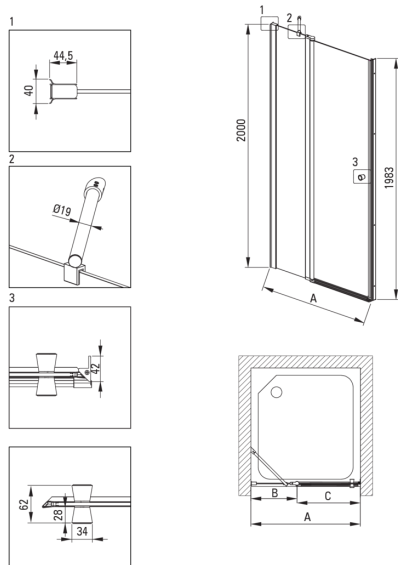

### Душеві двері

Ширина [мм]	800
Висота [мм]	2000
товщина скла	6
Оздоблення скла	прозорий
монтаж	для комплектації з душовими дверима KTS, для комплектації з walk-in KTS
Покриття Active cover	Так

Model	Size [mm]	A [mm]	B [mm]	C [mm]	A+XKCOOPX02	A+KTS_X22X
KTSUX42P + KTS_X00X	800x2000	775-800	255-280	520	820-860	800-830
KTSUX41P + KTS_X00X	900x2000	875-900	355-380	520	920-960	900-930
KTSUX43P + KTS_X00X	1000x2000	975-1000	405-430	570	1020-1060	1000-1030
KTSUX44P + KTS_X00X	1100x2000	1075-1100	455-480	620	1120-1160	1100-1130
KTSUX45P + KTS_X00X	1200x2000	1175-1200	505-530	670	1220-1260	1200-1230