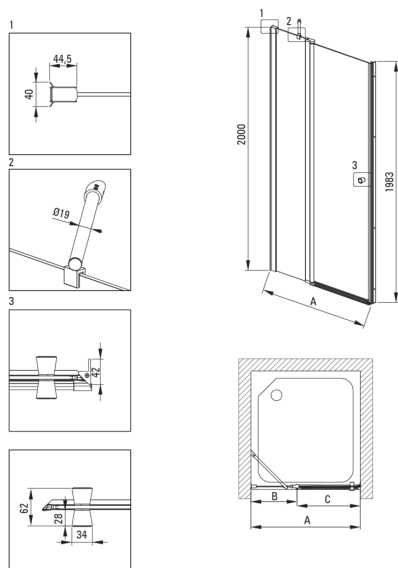

KERRIA PLUS

vrata tuš kabine

koda izdelka: KTSU042P

EAN: 5907650819882

Barva: krom

Garancija [leta]: 2

Vrata tuš kabine

širina [mm]	800
višina [mm]	2000
debelina stekla [mm]	6
steklen finiř	transparenten
montaža	za montažo z vrati KTC, za montažo s KTS walk-in
premaz Active Cover	Ja

karakteristike:

- Pozor! Za podometno montažo obvezno kupite ustrezen profil KTS_N00X ali KTS_000X
- Premaz Active Cover
- Transparentno kaljeno steklo TOTAL WHITE
- Profili za izravnavo ukrivljenosti sten
- Maskirni montažni elementi
- Možnost vgradnje kabine brez tuš kadi, neposredno na ploščice
- V ponudbi Deante imamo tudi varna namenska čistila
- Za površine s premazom Active Cover
- obračljiva vrata za montažo kabine na desno ali levo stran
- Profilni sistem omogoča izravnavo ukrivljenosti sten
- Hidrofobni premaz Active Cover, da voda lažje odteče s stekla
- Varno in trpežno kaljeno steklo
- Samo najboljši materiali, katerih kakovost je potrjena z laboratorijskimi testi
- Odpornost na udarce, kemikalije in madeže v skladu s standardom PN-EN 14428+A1:2008, potrjena s testi Inštituta za keramiko in gradbene materiale.
- Letve za večjo trdoto kabine

Model	Size [mm]	A [mm]	B [mm]	C [mm]	A+XKC00PX02	A+KTS_X2ZX
KTSUX42P + KTS_X00X	800x2000	775-800	255-280	520	820-860	800-830
KTSUX41P + KTS_X00X	900x2000	875-900	355-380	520	920-960	900-930
KTSUX43P + KTS_X00X	1000x2000	975-1000	405-430	570	1020-1060	1000-1030
KTSUX44P + KTS_X00X	1100x2000	1075-1100	455-480	620	1120-1160	1100-1130
KTSUX45P + KTS_X00X	1200x2000	1175-1200	505-530	670	1220-1260	1200-1230