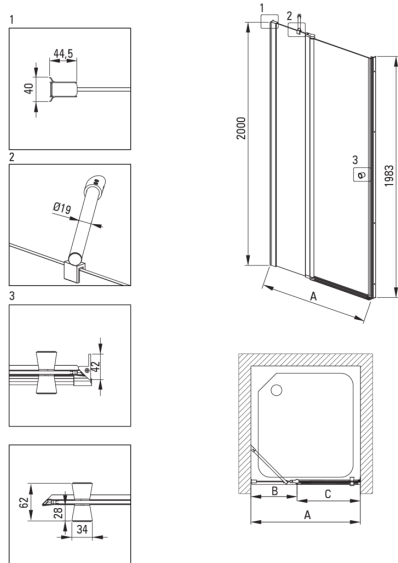

Код товара: KTSU042P

EAN: 5907650819882

Цвет: хром

Гарантия [лет]: 2

Model	Size [mm]	A [mm]	B [mm]	C [mm]	A+XKCOOPX02	A+KTS_X22X
KTSUX42P + KTS_X00X	800x2000	775-800	255-280	520	820-860	800-830
KTSUX41P + KTS_X00X	900x2000	875-900	355-380	520	920-960	900-930
KTSUX43P + KTS_X00X	1000x2000	975-1000	405-430	570	1020-1060	1000-1030
KTSUX44P + KTS_X00X	1100x2000	1075-1100	455-480	620	1120-1160	1100-1130
KTSUX45P + KTS_X00X	1200x2000	1175-1200	505-530	670	1220-1260	1200-1230

### Душевые двери

Ширина [мм]	800
Высота [мм]	2000
толщина закаленного стекла	6
Отделка стекла	прозрачный
монтаж	к комплектации с душевыми дверьми KTS, для комплектации с walk-in KTS
Покрытие Active Cover	Да