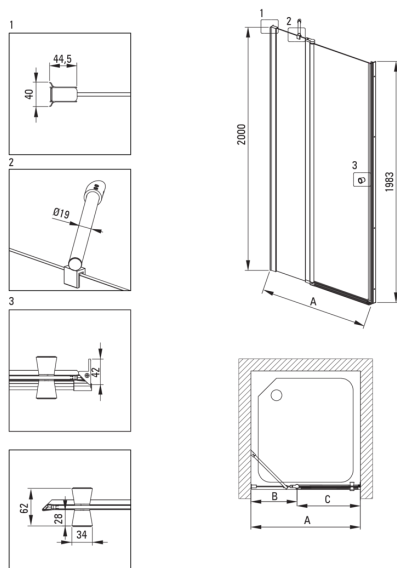

Codul produsului: KTSU042P

EAN: 5907650819882

Culoarea: cromat

Garanție [ani]: 2

Uși de duș

Lățime [mm]	800
Înălțime [mm]	2000
Grosime sticlă [mm]	6
Finisaj sticlă	transparent
instalare	a se completa cu uși KTC, pentru a fi completat cu peretele de duș KTS
Active cover	Da

Caracteristici:

- Strat anti calcar
- Sticlă transparentă tip Total White
- Profilele nivelează curbura pereților
- Mascarea elementelor de montaj
- Posibilitate de instalare a cabinei fără cădiță de duș, direct pe gresie
- Agent de curățare special, sigur pentru suprafețele curățate
- Special pentru suprafețe Active Cover
- Ușă reversibilă care permite instalarea cabinei pe partea dreaptă sau pe partea stângă
- Sistemul de profile face posibilă reducerea curburii pereților.
- Înveliș hidrofob Active-Cover care ajută apa să se prelingă pe sticlă
- Sticlă securizată sigură și rezistentă
- Doar cele mai bune materiale, a căror calitate a fost certificată prin teste de laborator
- Rezistență la impact, substanțe chimice și pete conform standardului PN-EN 14428+A1:2008, certificată prin teste făcute de Institutul de Materiale de Construcții și Ceramică

Model	Size [mm]	A [mm]	B [mm]	C [mm]	A+XXC00PX02	A+KTS_X2ZX
KTSUX42P + KTS_X00X	800x2000	775-800	255-280	520	820-860	800-830
KTSUX41P + KTS_X00X	900x2000	875-900	355-380	520	920-960	900-930
KTSUX43P + KTS_X00X	1000x2000	975-1000	405-430	570	1020-1060	1000-1030
KTSUX44P + KTS_X00X	1100x2000	1075-1100	455-480	620	1120-1160	1100-1130
KTSUX45P + KTS_X00X	1200x2000	1175-1200	505-530	670	1220-1260	1200-1230