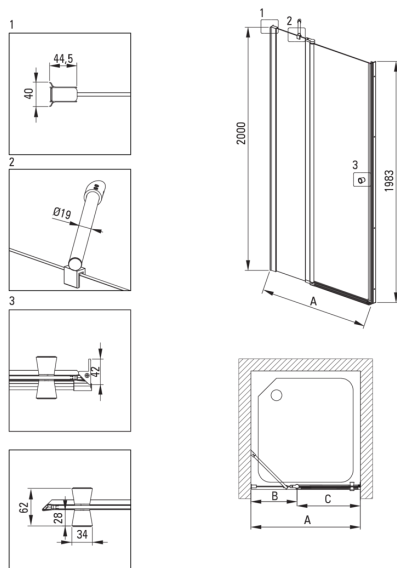

Szerokość [mm]	800
Wysokość [mm]	2000
Grubość szkła hartowanego [mm]	6
Wykończenie szkła	transparentne
montaż	do kompletowania z drzwiami prysznicowymi KTC, do kompletowania z walk-in KTS
Powłoka Active Cover	Tak

Model	Size [mm]	A [mm]	B [mm]	C [mm]	A+XKCOOPX02	A+KTS_X22X
KTSUX42P + KTS_X00X	800x2000	775-800	255-280	520	820-860	800-830
KTSUX41P + KTS_X00X	900x2000	875-900	355-380	520	920-960	900-930
KTSUX43P + KTS_X00X	1000x2000	975-1000	405-430	570	1020-1060	1000-1030
KTSUX44P + KTS_X00X	1100x2000	1075-1100	455-480	620	1120-1160	1100-1130
KTSUX45P + KTS_X00X	1200x2000	1175-1200	505-530	670	1220-1260	1200-1230