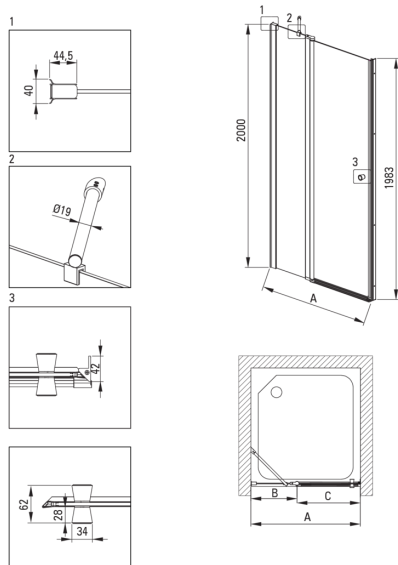

### Zuhanyajtó

Szélesség [mm]	800
Magasság [mm]	2000
Az edzett üveg vastagsága [mm]	6
Üveg kivitelezése	átlátszó
Szerelés	Készre építhető KTC ajtókkal, KTS walk-in falak összeállításához
Aktív bevonat	Igen

### Kiemelések:

- Megjegyzés: Süllyesztett beépítéshez feltétlenül meg kell vásárolni a megfelelő KTS\_N00X vagy KTS\_000X profilt.
- Active Cover bevonat
- TOTALWHITE átlátszó üveg
- A profilrendszer lehetővé teszi a beszerelést egyenetlen falakra is
- Szerelési elemek burkolata
- Lehetőség a kabin zuhanytálca nélküli felszerelésére, közvetlenül a csempére
- Dedikált tisztítószer, a felületek biztonságos tisztítására
- Az Active Cover felületekhez ajánlott
- Megfordítható ajtó, amely jobb vagy bal oldalra szerelhető
- A profilrendszer lehetővé teszi a beszerelést egyenetlen falakra is
- Hidrofób Active-Cover bevonat, amely megkönnyíti a víz lefolyását az üvegről
- Biztonságos és tartós edzett üveg
- Csak a legjobb alapanyagokból, amelyek minőségét laboratóriumi vizsgálatok igazolták
- Ütés-, vegyszer- és foltosodás a PN-EN 14428 + A1: 2008 szabvány szerint, a Kerámia- és Építőanyag-intézet tesztjei igazolják.
- A szerkezet merevségét a sínek biztosítják.

Model	Size [mm]	A [mm]	B [mm]	C [mm]	A+XKCOOPX02	A+KTS_X22X
KTSUX42P + KTS_X00X	800x2000	775-800	255-280	520	820-860	800-830
KTSUX41P + KTS_X00X	900x2000	875-900	355-380	520	920-960	900-930
KTSUX43P + KTS_X00X	1000x2000	975-1000	405-430	570	1020-1060	1000-1030
KTSUX44P + KTS_X00X	1100x2000	1075-1100	455-480	620	1120-1160	1100-1130
KTSUX45P + KTS_X00X	1200x2000	1175-1200	505-530	670	1220-1260	1200-1230